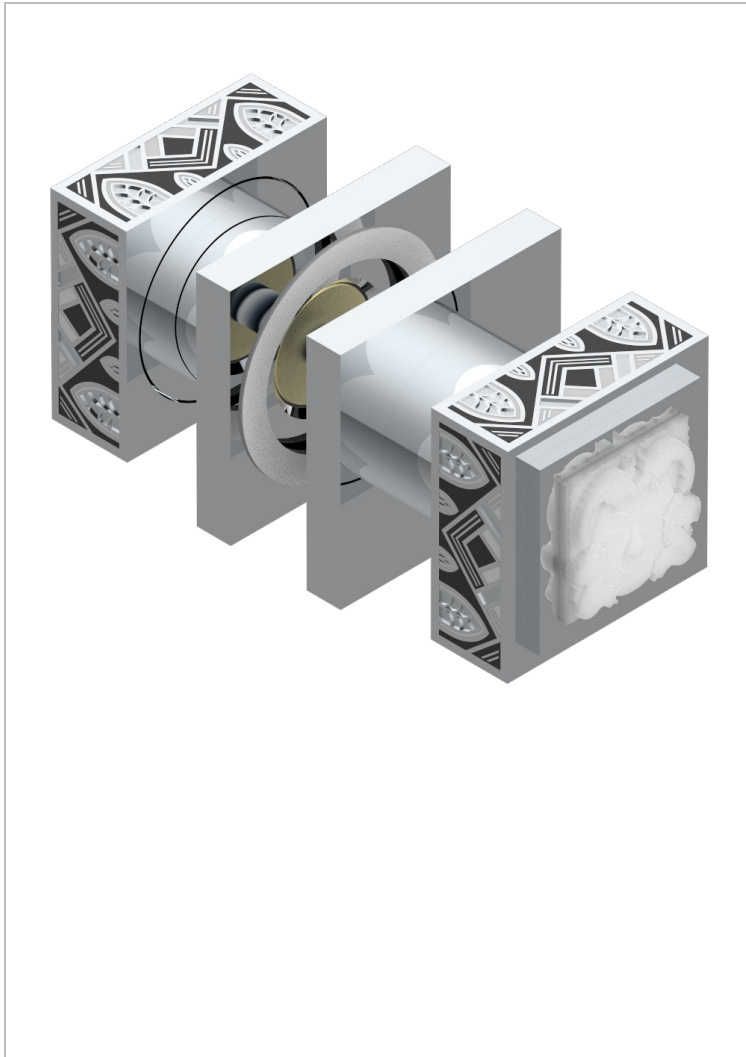

MASQUE DE FEMME LUNAIRE

A2R-638V

Ein Paar große Knöpfe

THG[®]
PARIS

EIGENSCHAFTEN

- Masque de Femme lunaire
- Ein Paar große Knöpfe

VERFÜGBARE OBERFLÄCHEN

Blassgold - F30
Blassgold matt unlackiert - F31
Chrom - A02
Chrom / gold - G02
Chrom matt - C02
Gold - F01

Gold matt - F07
Mattschwarz keramik - D30
Nickel matt - C01
Silbernickel - B01