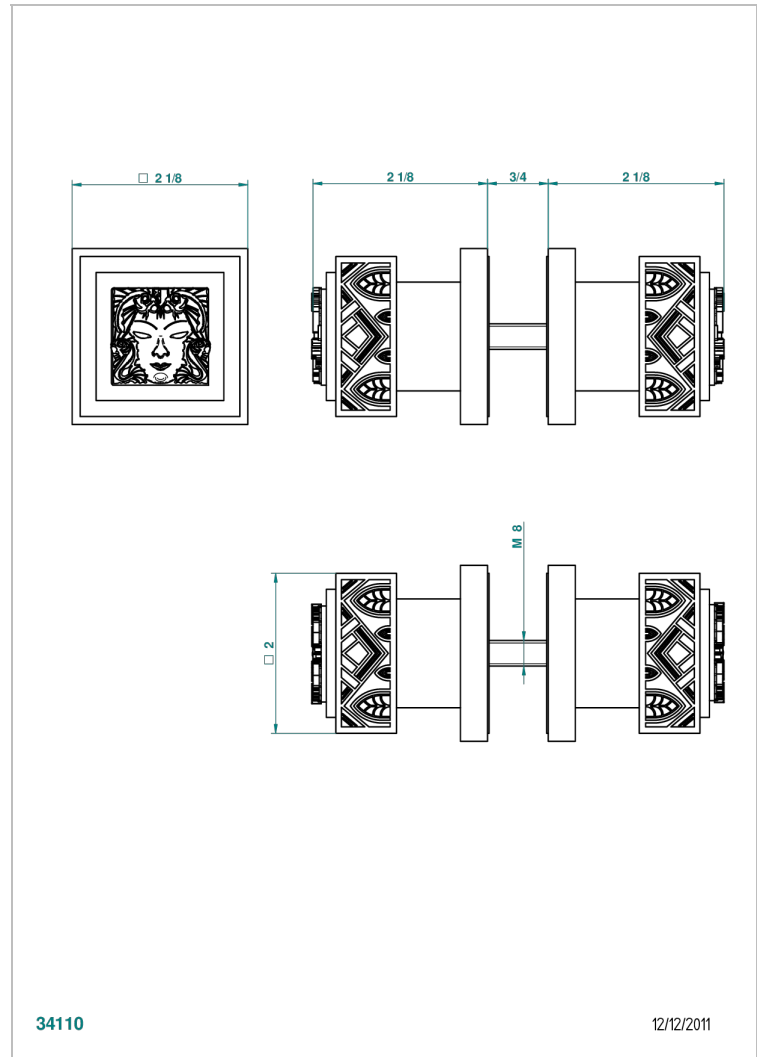

MASQUE DE FEMME LUNAIRE

A2R-638V

Ein Paar große Knöpfe

THG[®]
PARIS

EIGENSCHAFTEN

- Masque de Femme lunaire
- Ein Paar große Knöpfe

VERFÜGBARE OBERFLÄCHEN

Blassgold - F30
Blassgold matt unlackiert - F31
Chrom - A02
Chrom / gold - G02
Chrom matt - C02
Gold - F01

Gold matt - F07
Mattschwarz keramik - D30
Nickel matt - C01
Silbernickel - B01