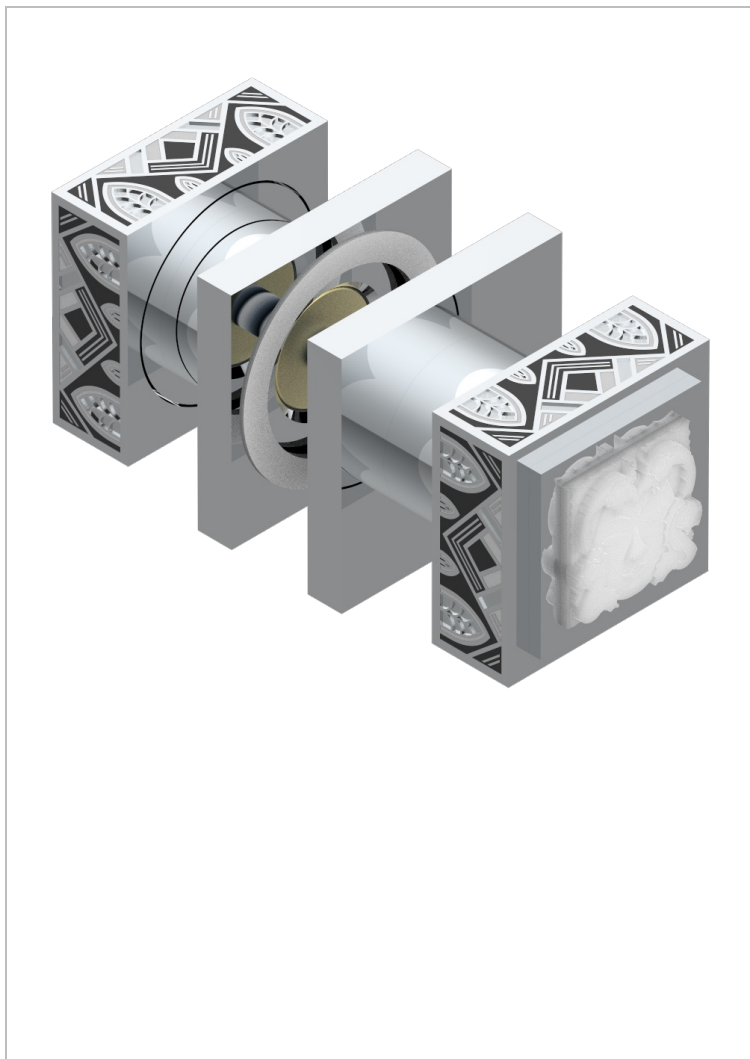

MASQUE DE FEMME, LUNAIRE

A2R-638V

Ручки большие, пара

THG[®]
PARIS

ХАРАКТЕРИСТИКИ

- Masque de Femme, lunaire
- Ручки большие, пара

ДОСТУПНЫЕ ВАРИАНТЫ ПОКРЫТИЙ

Black ceram - D30

Золото - F01

Матовое золото - F07

Матовое светлое золото - F31

Матовый никель - C01

Матовый хром - C02

Никель - B01

Светлое золото - F30

Хром - A02

Хром/золото - G02

34110

12/12/2011