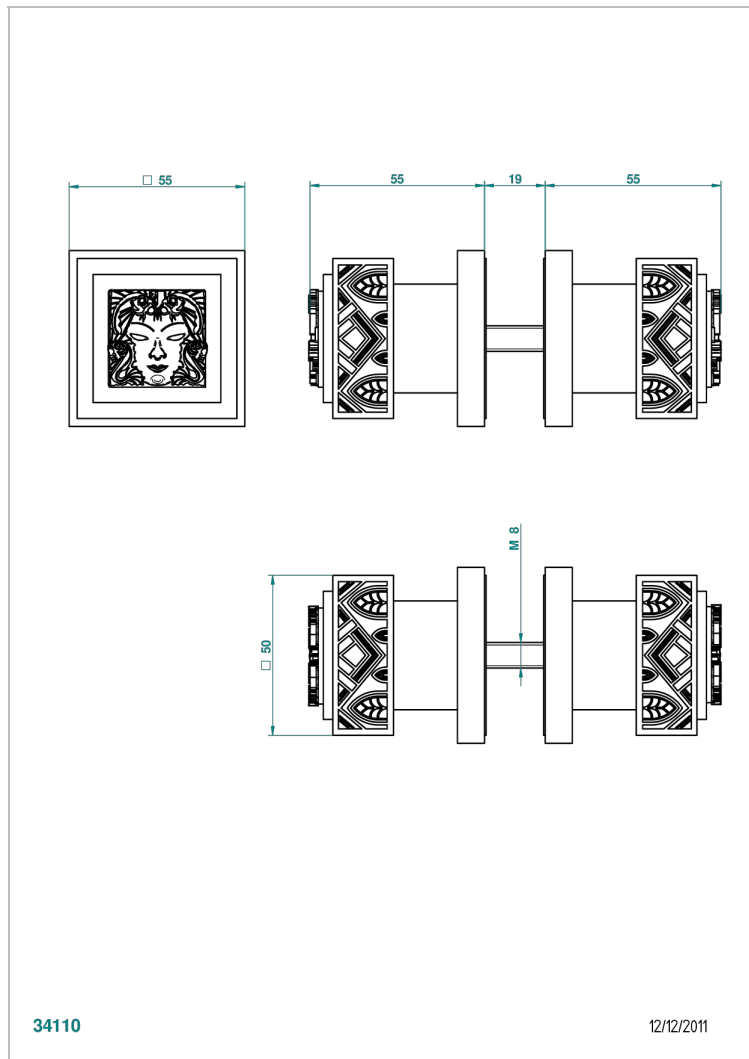

MASQUE DE FEMME, LUNAIRE

A2R-638V

Ручки большие, пара

THG[®]
PARIS

ХАРАКТЕРИСТИКИ

- Masque de Femme, lunaire
- Ручки большие, пара

ДОСТУПНЫЕ ВАРИАНТЫ ПОКРЫТИЙ

Black ceram - D30