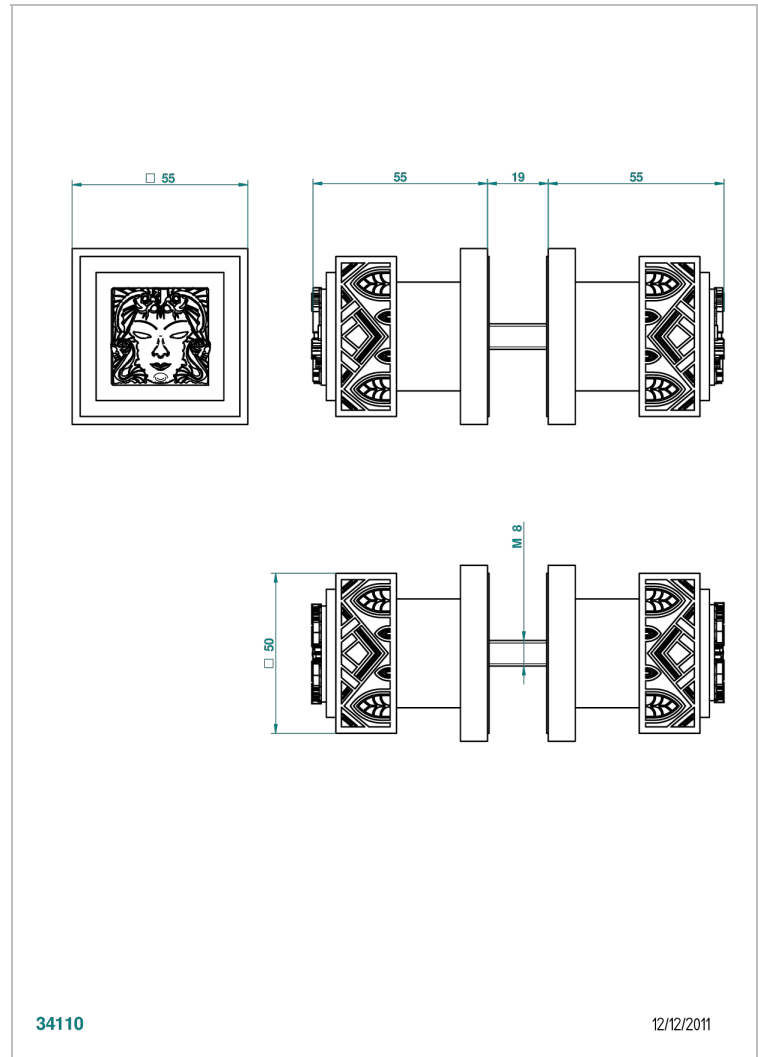

MASQUE DE FEMME LUNAIRE

A2R-638V

Paire de boutons grand modèle

THG[®]
PARIS

34110

12/12/2011

CARACTÉRISTIQUES

- Pour porte de douche

FINITIONS DISPONIBLES

Chromé - A02
Chromé / doré - G02
Chromé mat - C02
Doré brillant - F01
Doré mat - F07
Nickel brillant - B01

Nickel mat - C01
Noir mat céramique - D30
Or pâle - F30
Or pâle mat - F31