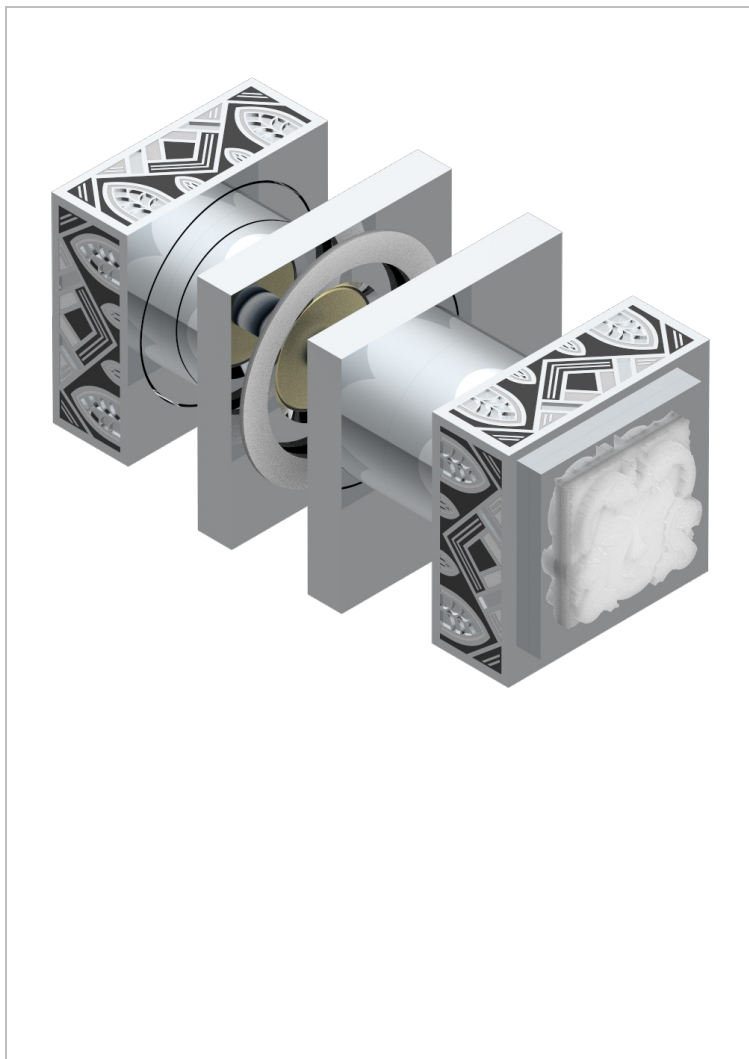

# MASQUE DE FEMME LUNAIRE

A2R-638V

Conjunto de dos tiradores grande modelo

THG<sup>®</sup>  
PARIS

34110

12/12/2011

## CARACTERÍSTICAS

- Masque de Femme Lunaire
- Conjunto de dos tiradores grande modelo

## ACABADOS DISPONIBLES

Cerámica negra mate - D30  
Cromo - A02  
Cromo / dorado - G02  
Cromo mate - C02  
Dorado - F01  
Dorado mate - F07

Dorado pálido - F30  
Dorado pálido mate (sin barniz) - F31  
Níquel - B01  
Níquel mate - C01