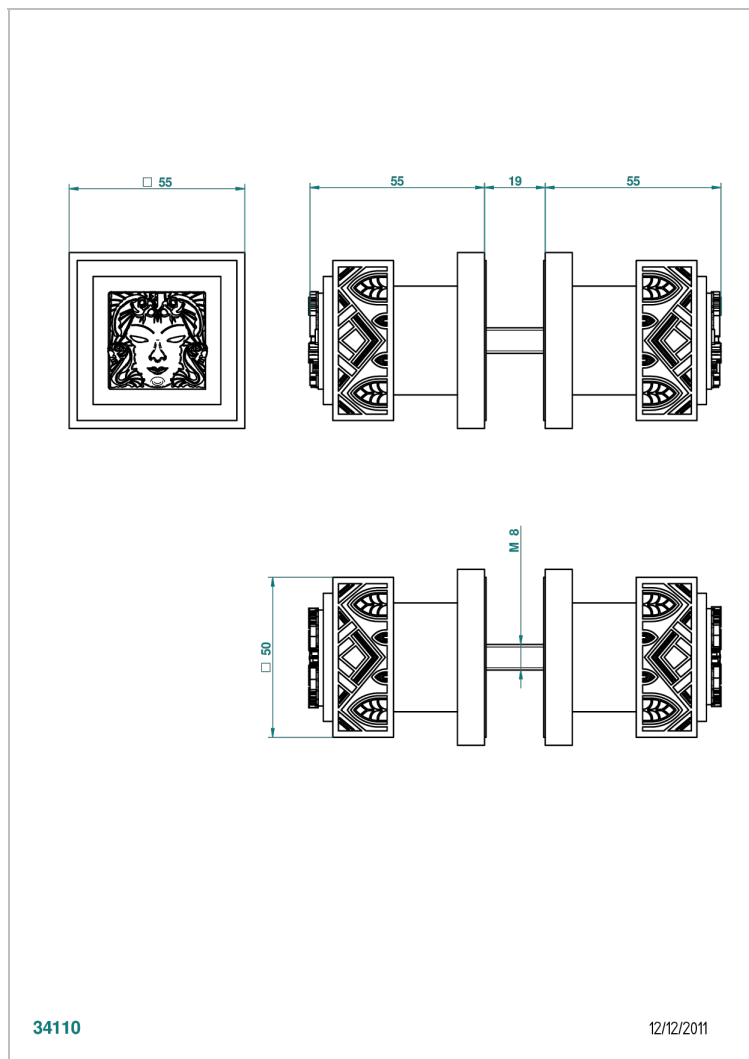

# MASQUE DE FEMME LUNAIRE

A2R-638V

Conjunto de dos tiradores grande modelo

THG<sup>®</sup>  
PARIS

34110

12/12/2011

## CARACTERÍSTICAS

- Masque de Femme Lunaire
- Conjunto de dos tiradores grande modelo