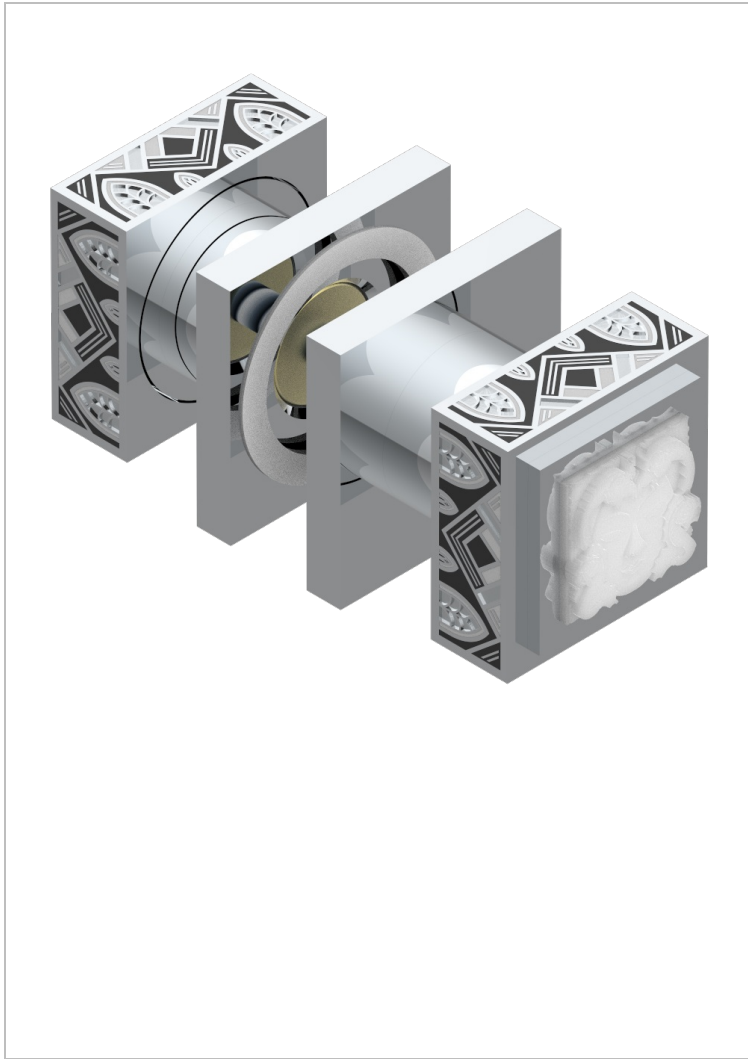

MASQUE DE FEMME LUNAIRE

A2R-638V

大号按钮（一对）

THG[®]
PARIS

34110

12/12/2011

特色

- Masque de Femme Lunaire
- 大号按钮（一对）

可选饰面

Black ceram - D30
哑光浅金 - F31
哑光金 - F07
哑光铬 - CO2
哑光镍 - CO1
抛光金（24K金） - F01

抛光铬 - A02
抛光铬/抛光金 - G02
抛光镍 - B01
浅金 - F30