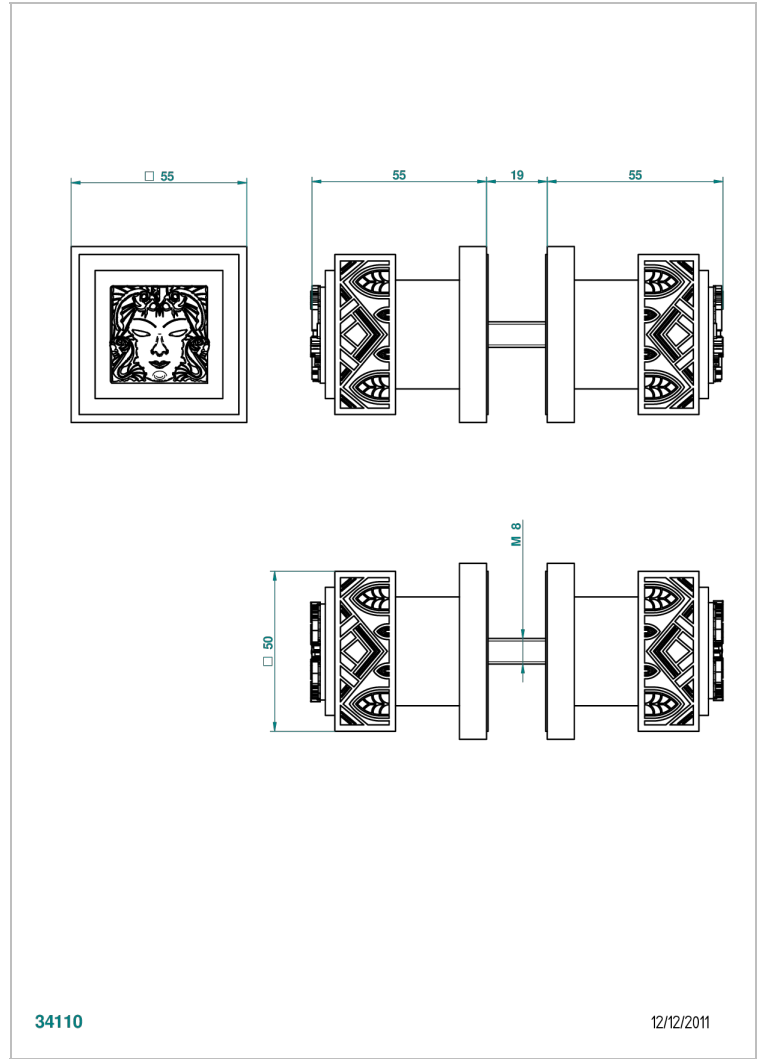

MASQUE DE FEMME LUNAIRE

A2R-638V

大号按钮（一对）

THG[®]
PARIS

34110

12/12/2011

特色

- Masque de Femme Lunaire
- 大号按钮（一对）