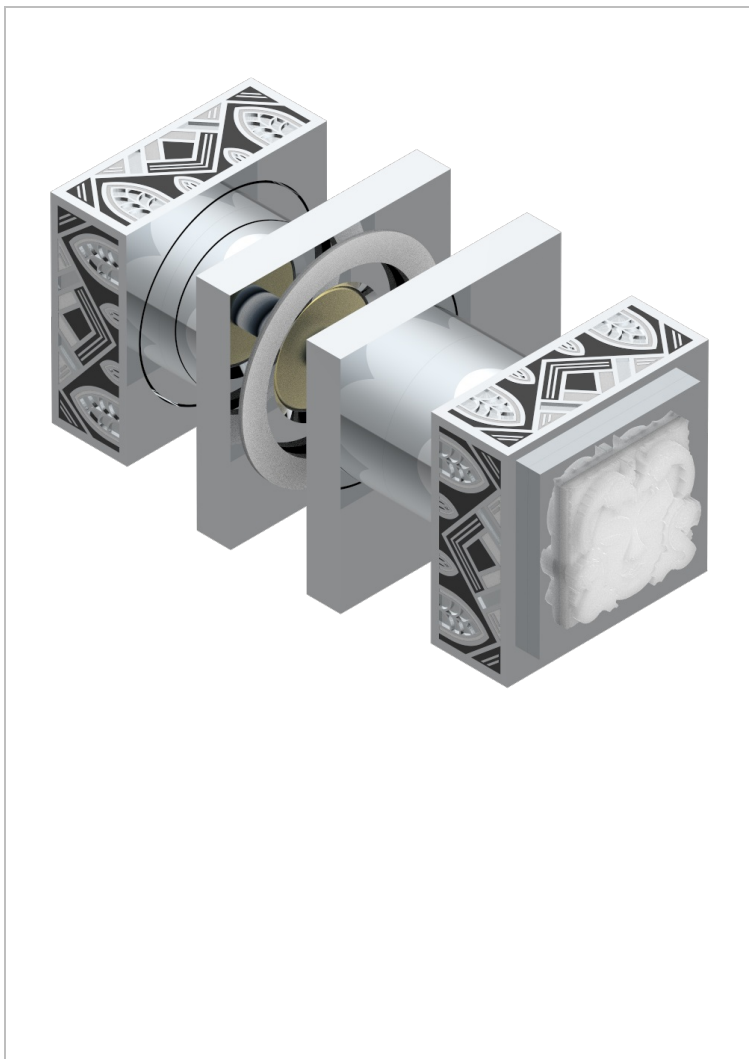

MASQUE DE FEMME, LUNAIRE

A2R-638V

Ручки большие, пара

THG[®]
PARIS

ХАРАКТЕРИСТИКИ

- Masque de Femme, lunaire
- Ручки большие, пара

ДОСТУПНЫЕ ВАРИАНТЫ ПОКРЫТИЙ

Black ceram - D30
Золото - F01
Матовое золото - F07
Матовое светлое золото - F31
Матовый никель - C01
Матовый хром - C02

Никель - B01
Светлое золото - F30
Хром - A02
Хром/золото - G02

34110

12/12/2011