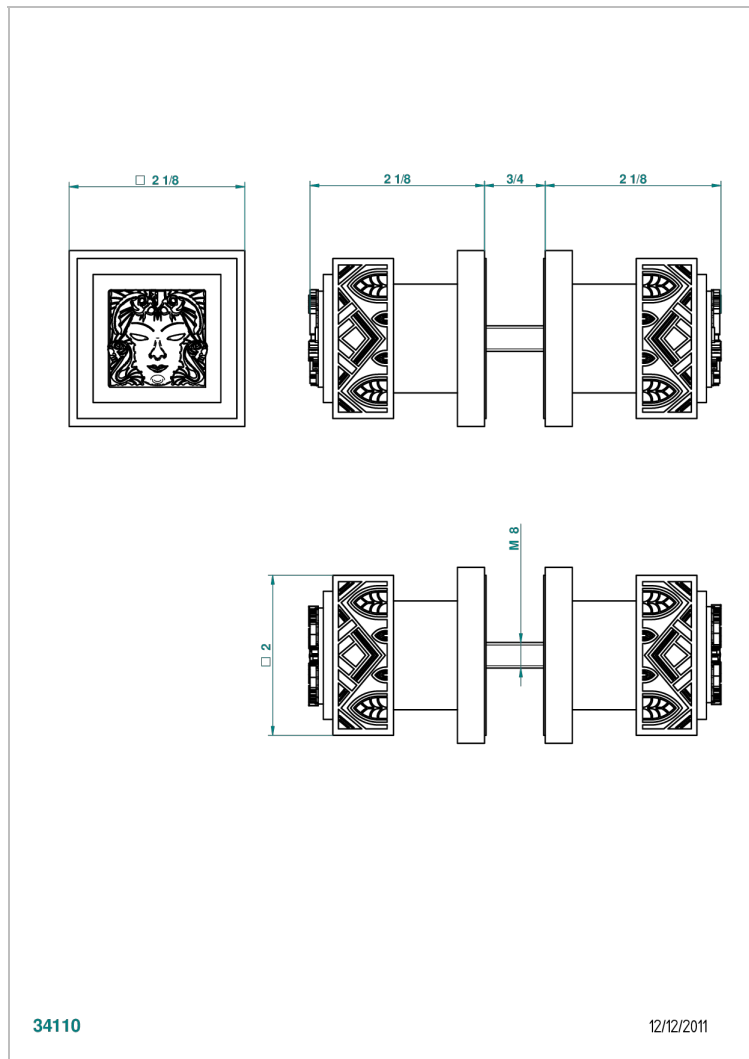

MASQUE DE FEMME, LUNAIRE

A2R-638V

Ручки большие, пара

THG[®]
PARIS

ХАРАКТЕРИСТИКИ

- Masque de Femme, lunaire
- Ручки большие, пара

ДОСТУПНЫЕ ВАРИАНТЫ ПОКРЫТИЙ

Black ceram - D30
Золото - F01
Матовое золото - F07
Матовое светлое золото - F31
Матовый никель - C01
Матовый хром - C02