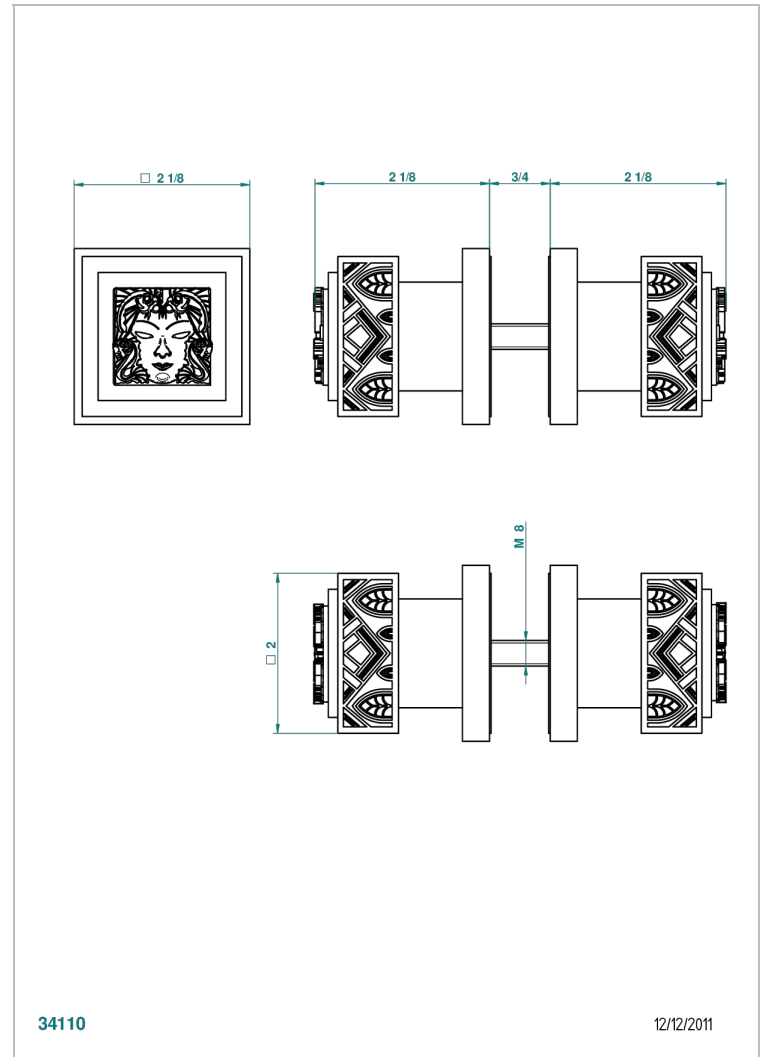

MASQUE DE FEMME LUNAIRE

A2R-638V

Paire de boutons grand modèle

THG[®]
PARIS

CARACTÉRISTIQUES

- Pour porte de douche

FINITIONS DISPONIBLES

Chromé - A02
Chromé / doré - G02
Chromé mat - C02
Doré brillant - F01
Doré mat - F07
Nickel brillant - B01

Nickel mat - C01
Noir mat céramique - D30
Or pâle - F30
Or pâle mat - F31