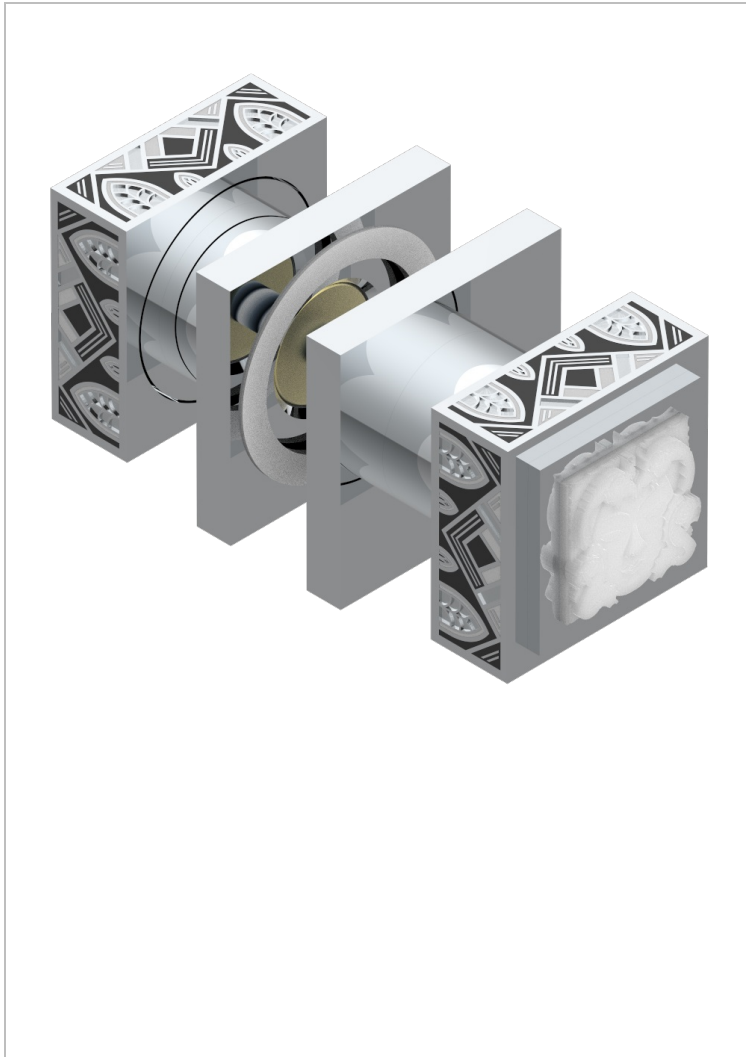

MASQUE DE FEMME LUNAIRE

A2R-638V

Paire de boutons grand modèle

THG[®]
PARIS

CARACTÉRISTIQUES

- Pour porte de douche

FINITIONS DISPONIBLES

Chromé - A02
Chromé / doré - G02
Chromé mat - C02
Doré brillant - F01
Doré mat - F07
Nickel brillant - B01

Nickel mat - C01
Noir mat céramique - D30
Or pâle - F30
Or pâle mat - F31