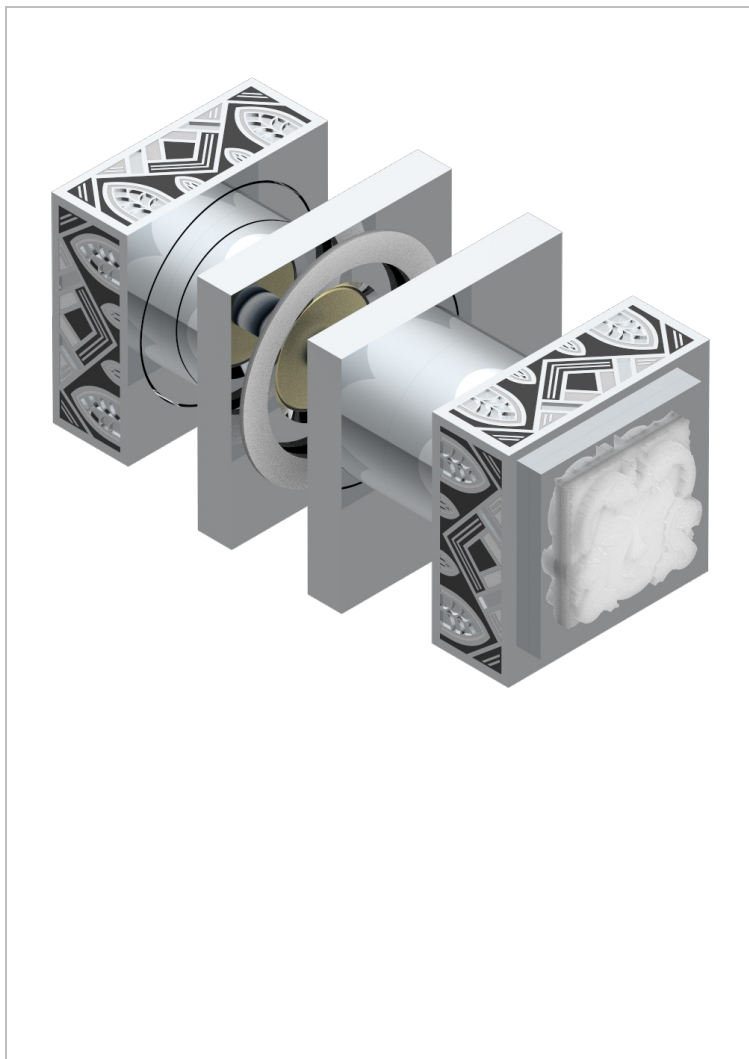

# MASQUE DE FEMME LUNAIRE

A2R-638V

Conjunto de dos tiradores grande modelo

THG<sup>®</sup>  
PARIS

## CARACTERÍSTICAS

- Masque de Femme Lunaire
- Conjunto de dos tiradores grande modelo

## ACABADOS DISPONIBLES

Cerámica negra mate - D30  
Cromo - A02  
Cromo / dorado - G02  
Cromo mate - C02  
Dorado - F01  
Dorado mate - F07

Dorado pálido - F30  
Dorado pálido mate (sin barniz) - F31  
Níquel - B01  
Níquel mate - C01