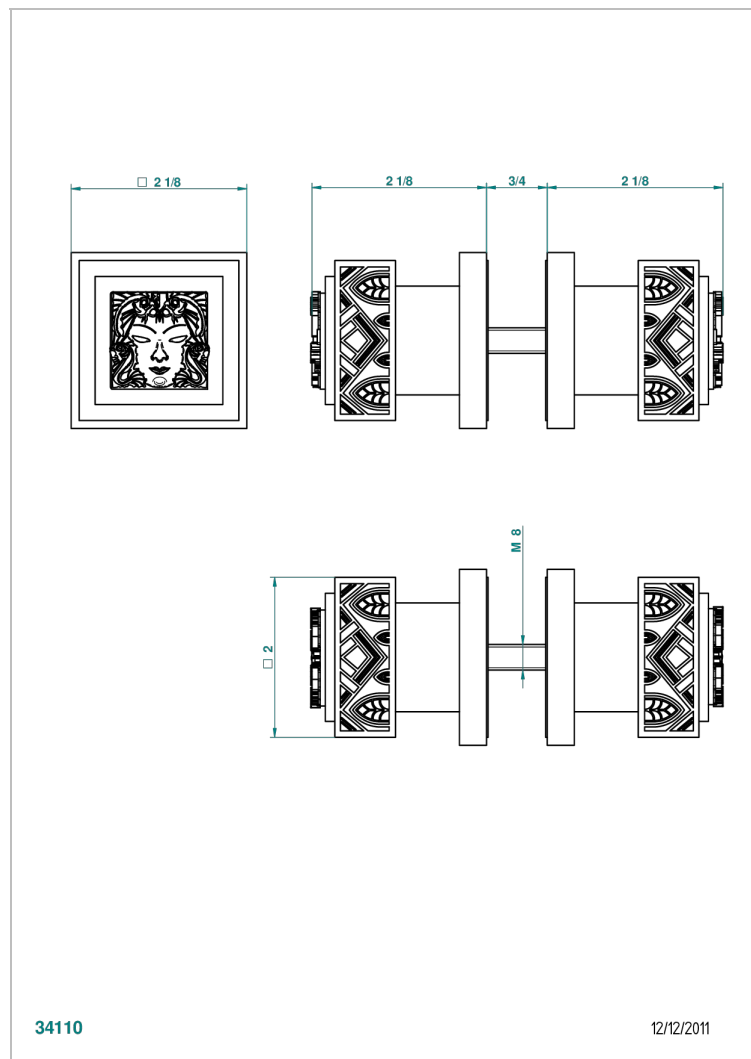

# MASQUE DE FEMME LUNAIRE

A2R-638V

Conjunto de dos tiradores grande modelo

THG<sup>®</sup>  
PARIS

## CARACTERÍSTICAS

- Masque de Femme Lunaire
- Conjunto de dos tiradores grande modelo