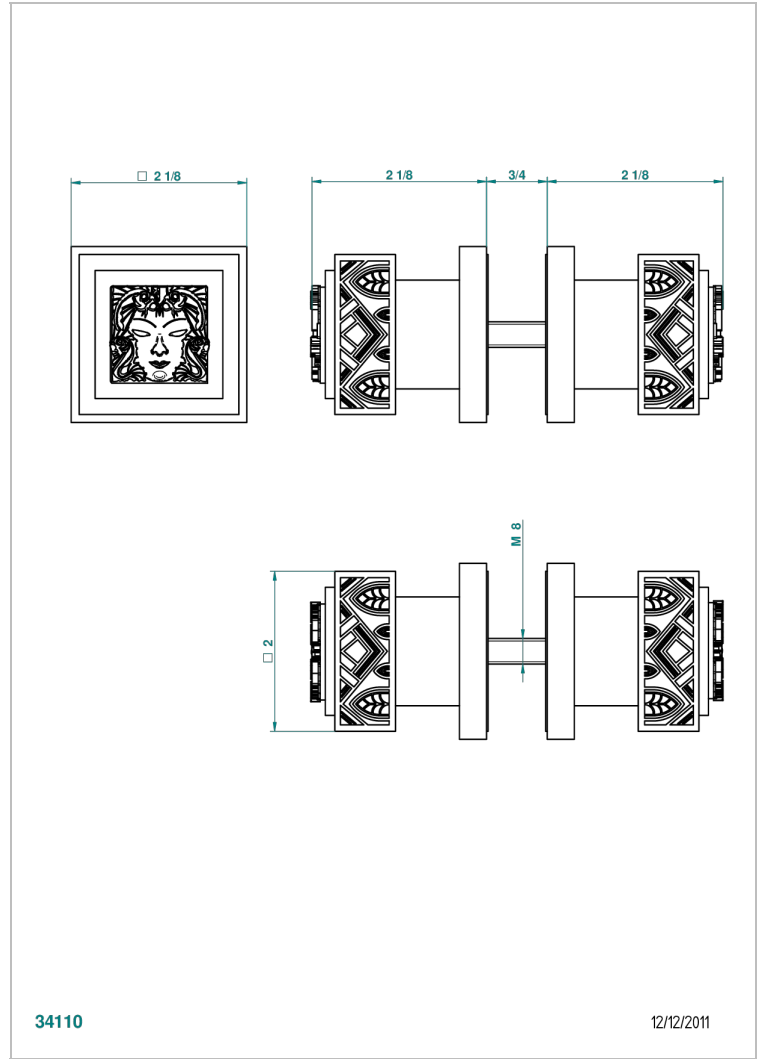

MASQUE DE FEMME LUNAIRE

A2R-638V

大号按钮（一对）

THG[®]
PARIS

34110

12/12/2011

特色

- Masque de Femme Lunaire
- 大号按钮（一对）