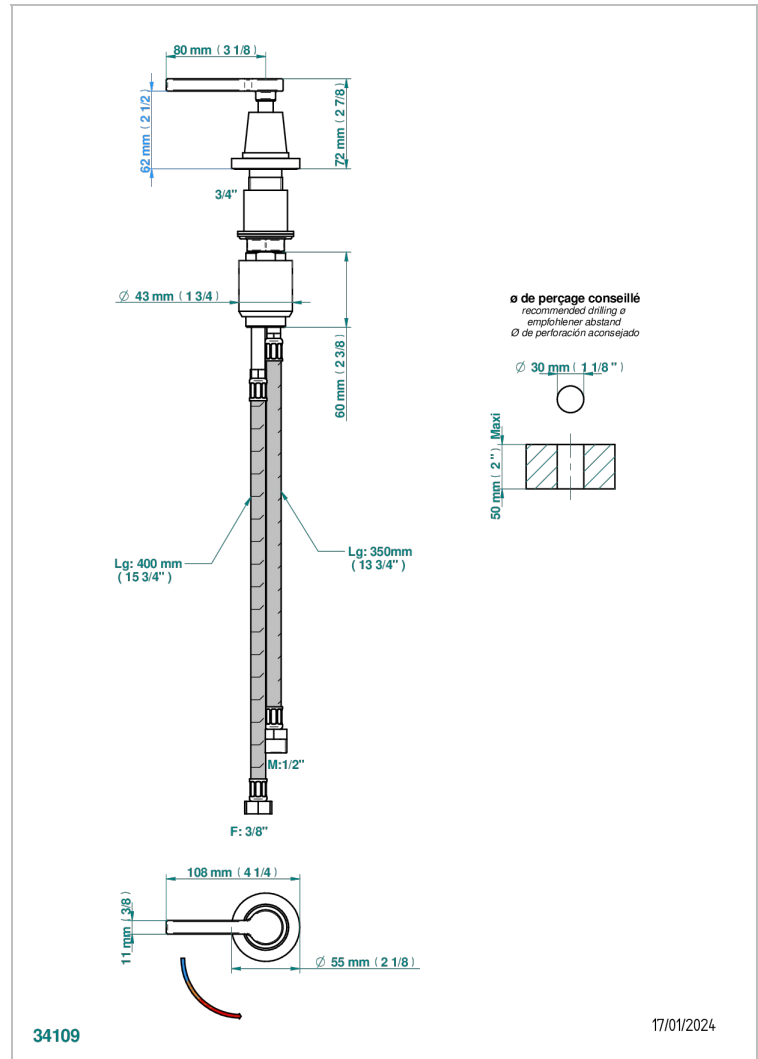

SPIRIT CON MANETAS

G58-6532

Monomando con cartucho progresivo

THG[®]
PARIS

CARACTERÍSTICAS

- ACS : 22ACCLY009

ESTÁNDAR

ACABADOS DISPONIBLES