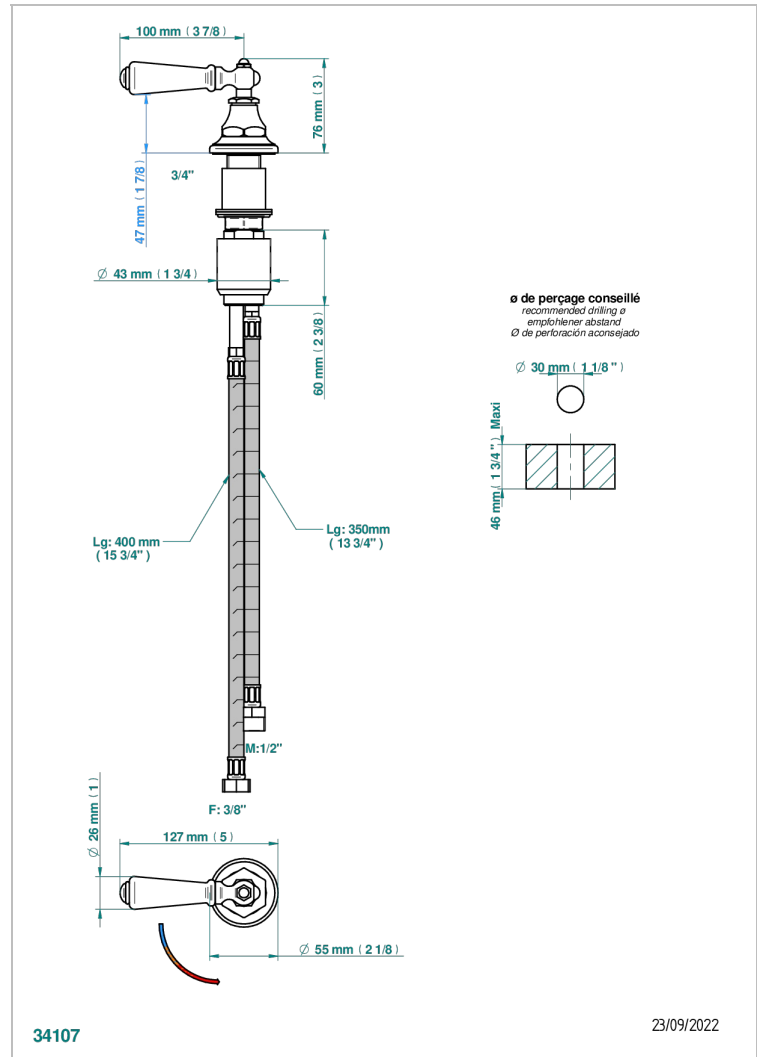

# CHARLESTON A MANETTES

G75-6532

Mitigeur à cartouche progressive avec croisillon de style

THG<sup>®</sup>  
PARIS

## CARACTÉRISTIQUES

- ACS : 22ACCLY009