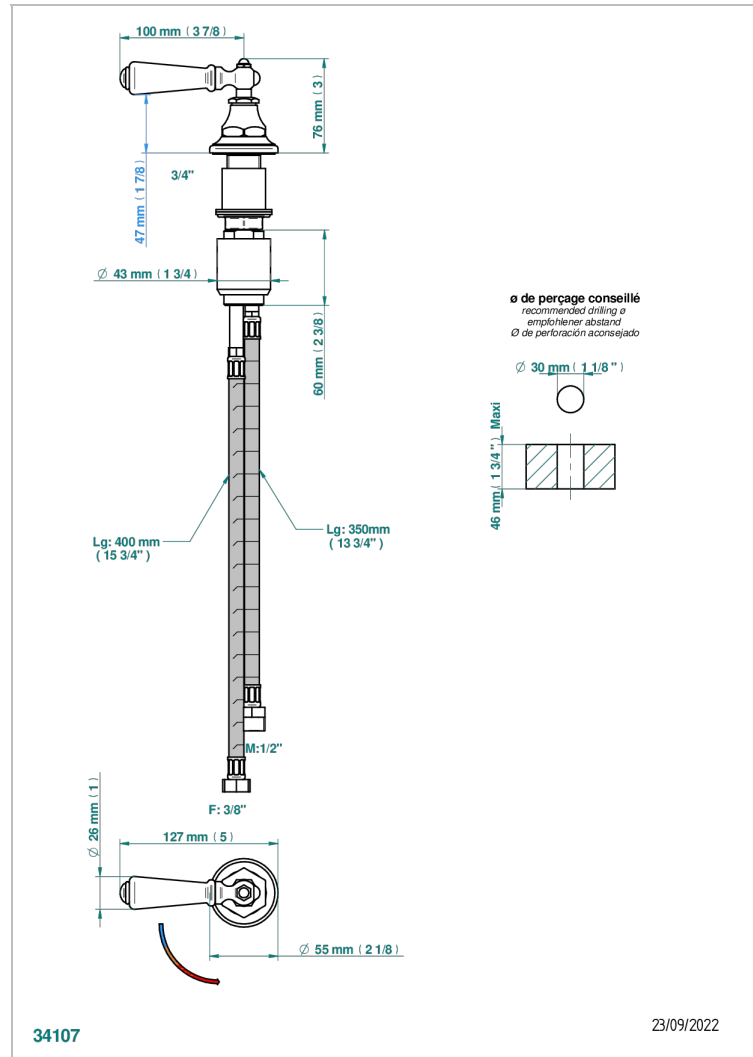

# CHARLESTON A MANETTES

G75-6532

Mitigeur à cartouche progressive avec croisillon de style

## CARACTÉRISTIQUES

- ACS : 22ACCLY009