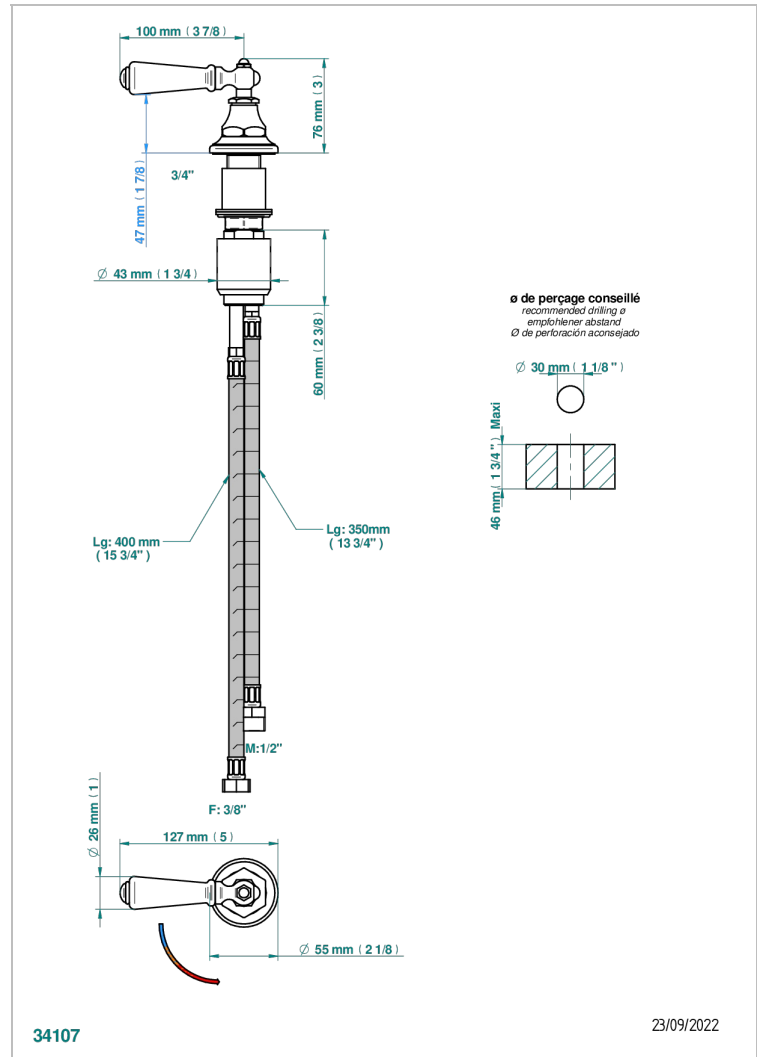

1900 A MANETTES

G28-6532

Mitigeur à cartouche progressive avec croisillon de style

THG[®]
PARIS

CARACTÉRISTIQUES

- ACS : 22ACCLY009

CERTIFICATIONS

FINITIONS DISPONIBLES

Bronze clair - D01
Chromé - A02
Chromé / doré - G02
Chromé mat - C02
Doré brillant - F01
Doré mat - F07

Laiton fumé naturel - A13
Nickel brillant - B01
Nickel mat - C01
Noir mat céramique - D30
Or pâle - F30
Or pâle mat - F31