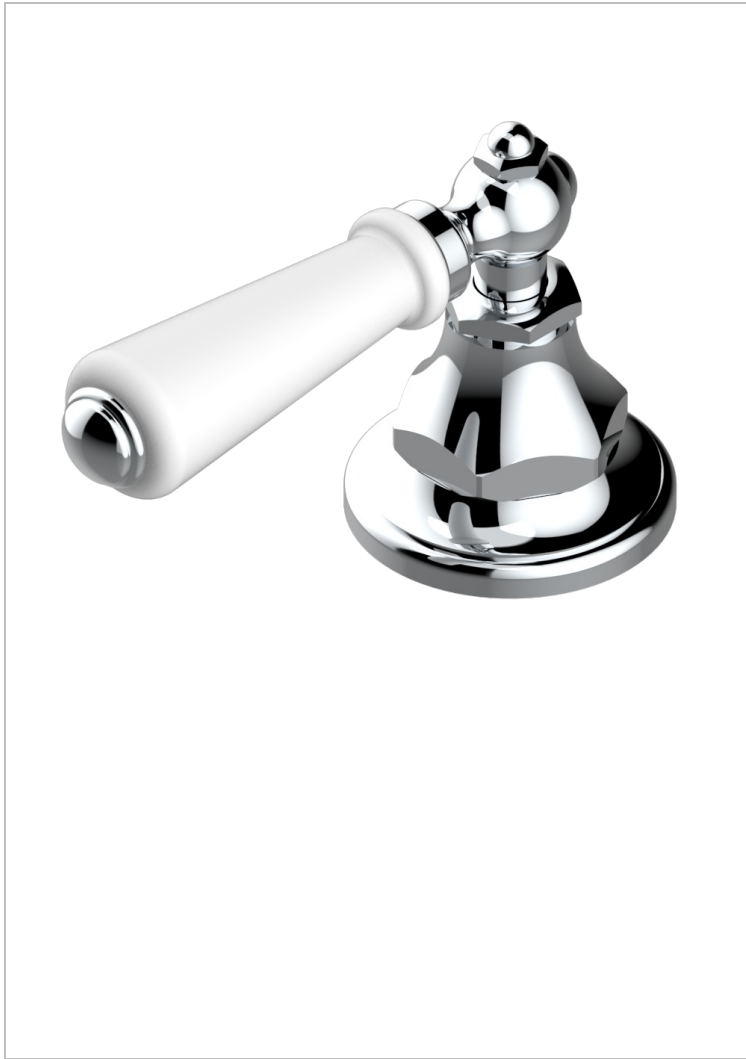

# 1900 CON MANETAS

G28-6532

Monomando con cartucho progresivo

THG<sup>®</sup>  
PARIS

## CARACTERÍSTICAS

- ACS : 22ACCLY009