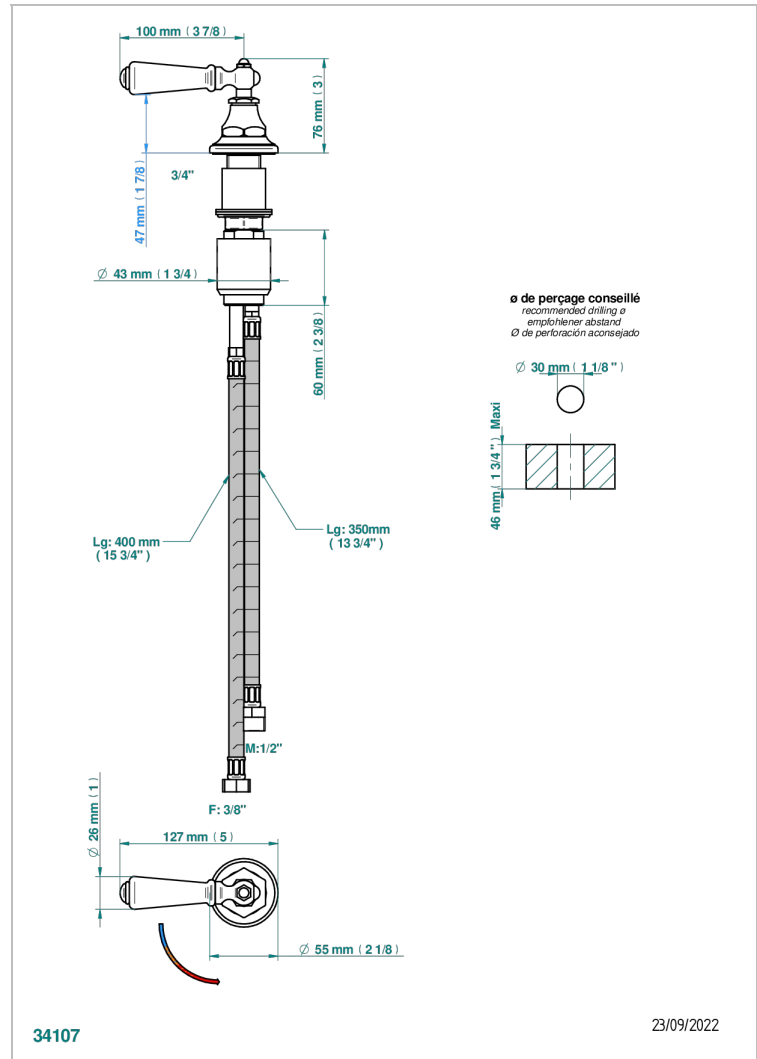

# 1900 CON MANETAS

G28-6532

Monomando con cartucho progresivo

THG<sup>®</sup>  
PARIS

## CARACTERÍSTICAS

- ACS : 22ACCLY009