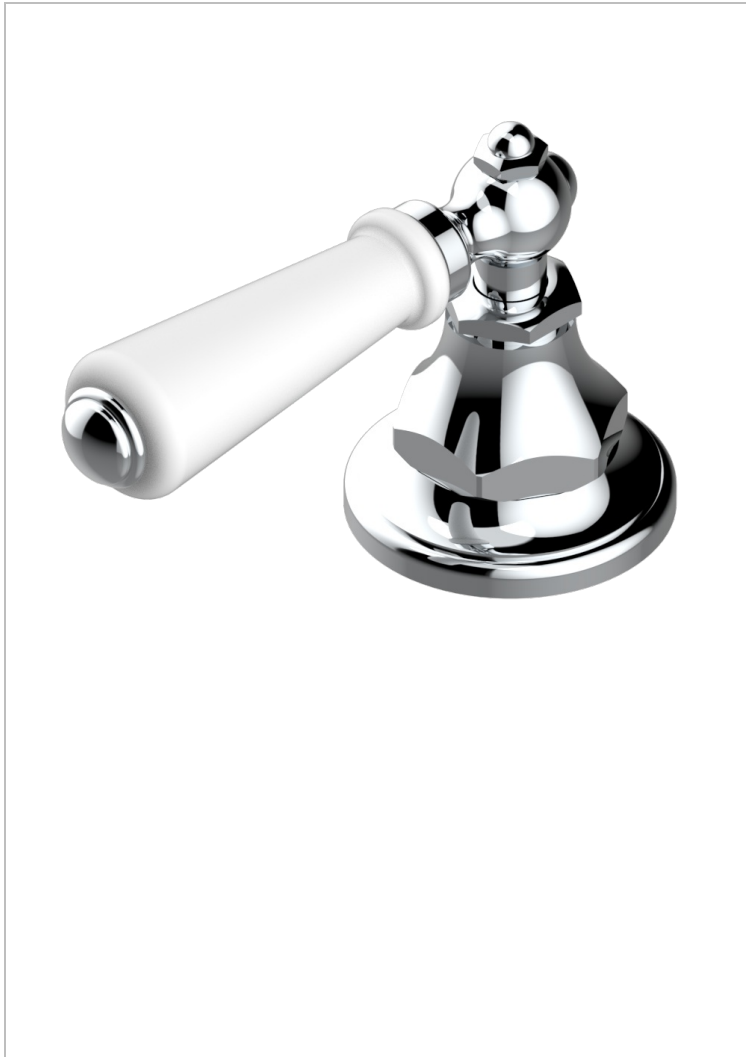

# BROADWAY A MANETTES

A04-6532

Mitigeur à cartouche progressive avec croisillon de style

THG<sup>®</sup>  
PARIS

## CARACTÉRISTIQUES

- ACS : 22ACCLY009