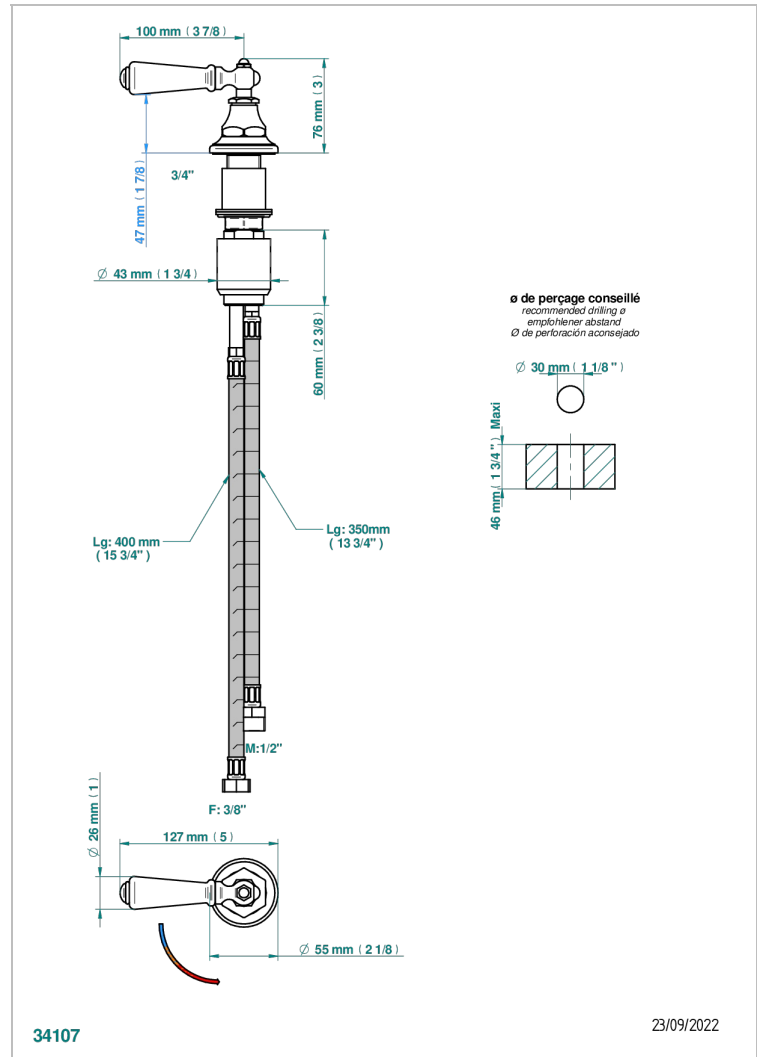

# BROADWAY A MANETTES

A04-6532

Mitigeur à cartouche progressive avec croisillon de style

THG<sup>®</sup>  
PARIS

## CARACTÉRISTIQUES

- ACS : 22ACCLY009