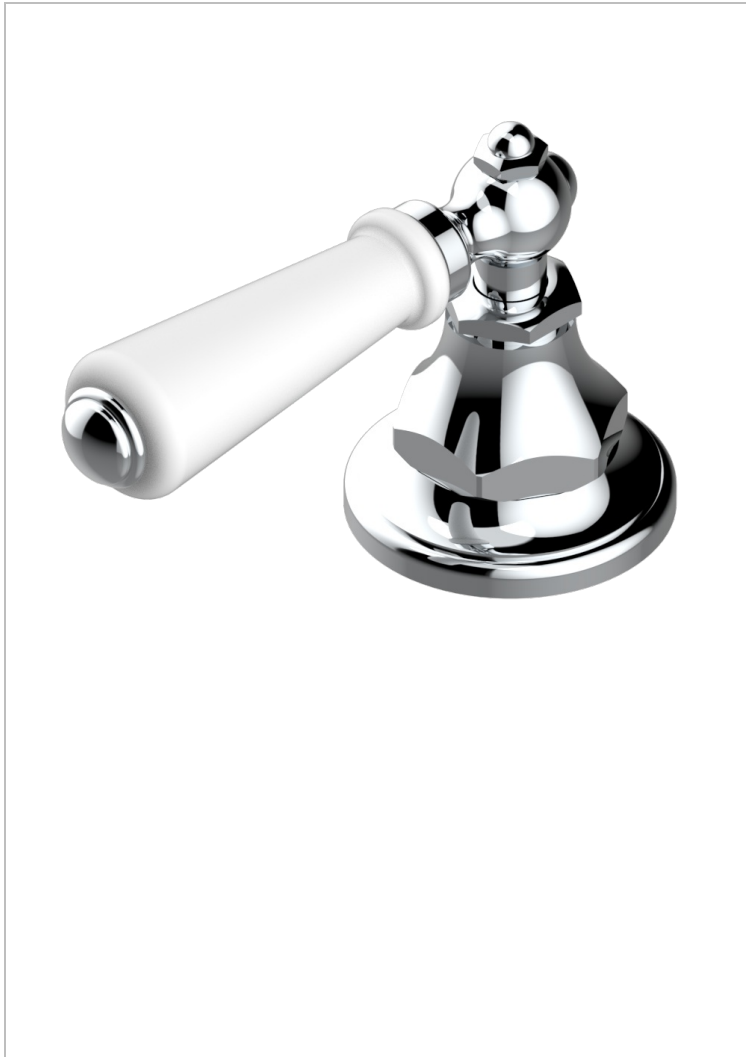

BROADWAY A MANETTES

A04-6532

Mitigeur à cartouche progressive avec croisillon de style

THG
PARIS

CARACTÉRISTIQUES

- ACS : 22ACCLY009

CERTIFICATIONS

FINITIONS DISPONIBLES

Bronze clair - D01
Chromé - A02
Chromé / doré - G02
Chromé mat - C02
Doré brillant - F01
Doré mat - F07

Laiton fumé naturel - A13
Nickel brillant - B01
Nickel mat - C01
Noir mat céramique - D30
Or pâle - F30
Or pâle mat - F31