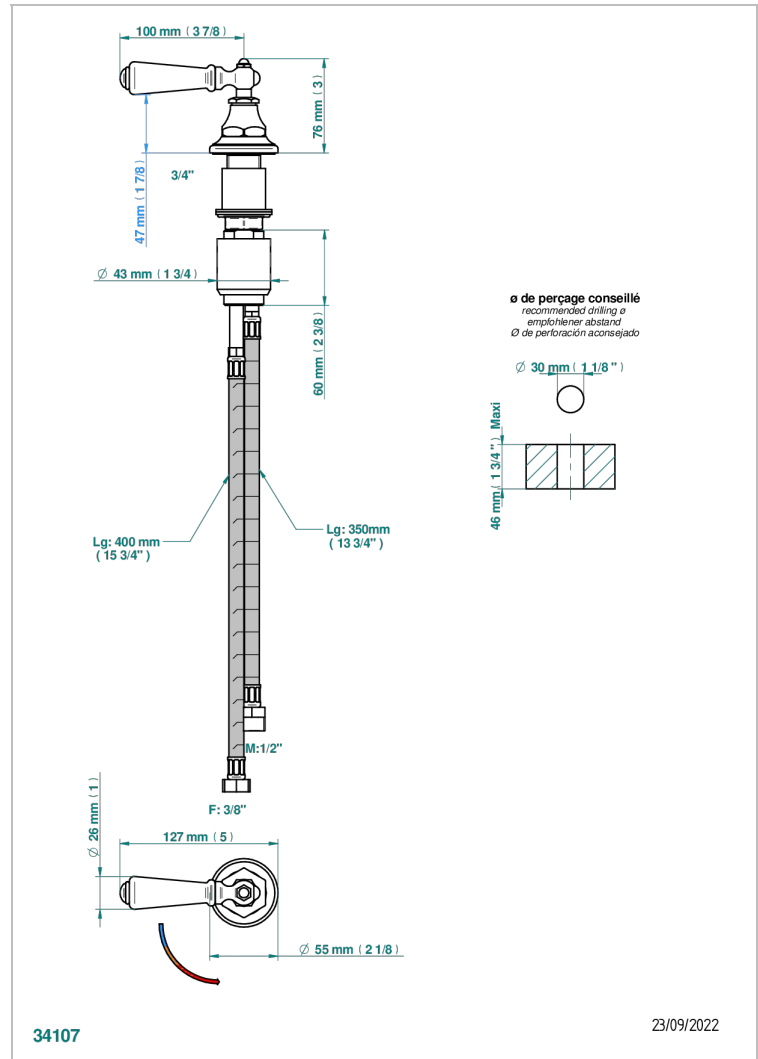

BROADWAY A MANETTES

A04-6532

Mitigeur à cartouche progressive avec croisillon de style

THG
PARIS

CARACTÉRISTIQUES

- ACS : 22ACCLY009

CERTIFICATIONS

FINITIONS DISPONIBLES

Bronze clair - D01
Chromé - A02
Chromé / doré - G02
Chromé mat - C02
Doré brillant - F01
Doré mat - F07

Laiton fumé naturel - A13
Nickel brillant - B01
Nickel mat - C01
Noir mat céramique - D30
Or pâle - F30
Or pâle mat - F31