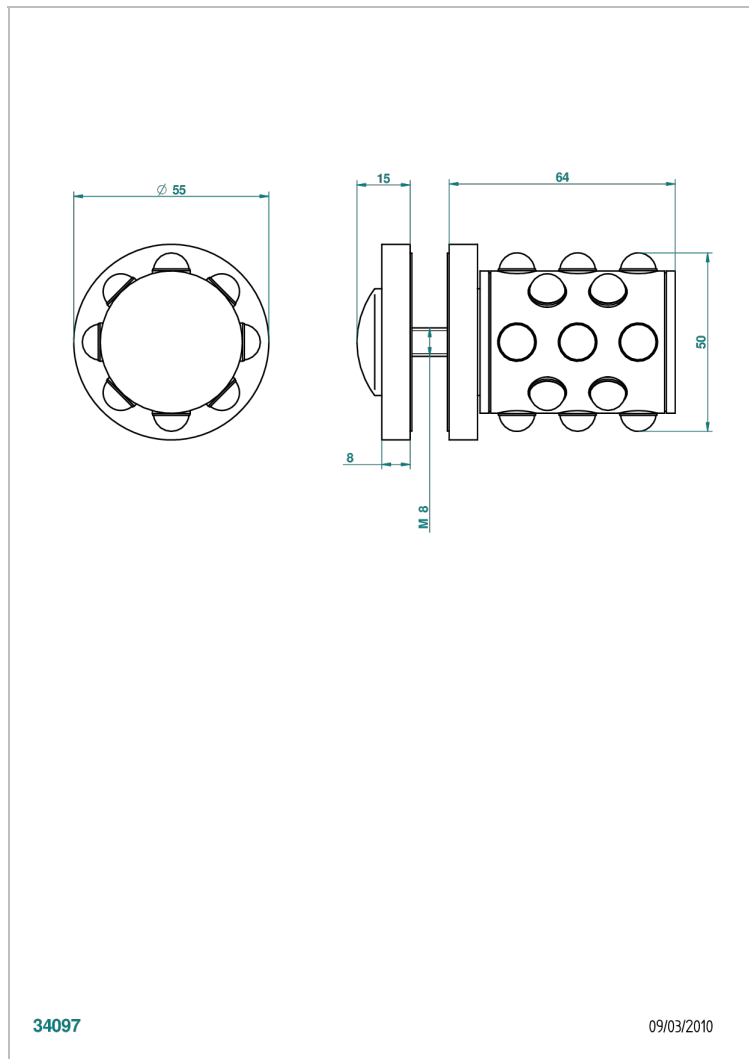

MOSSI CRISTAL NEGRO

A2N-639V

Tirador grande modelo

THG[®]
PARIS

34097

09/03/2010

CARACTERÍSTICAS

- Mossi cristal negro
- Tirador grande modelo