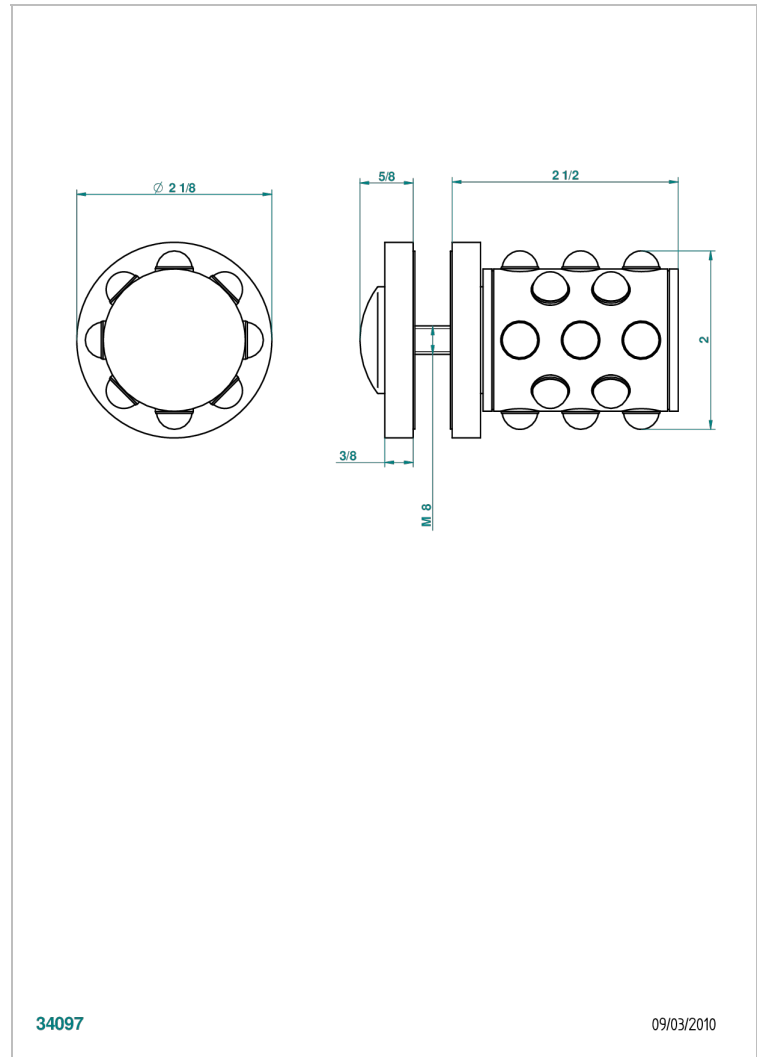

# MOSSI CRISTAL NEGRO

A2N-639V

Tirador grande modelo

THG<sup>®</sup>  
PARIS

34097

09/03/2010