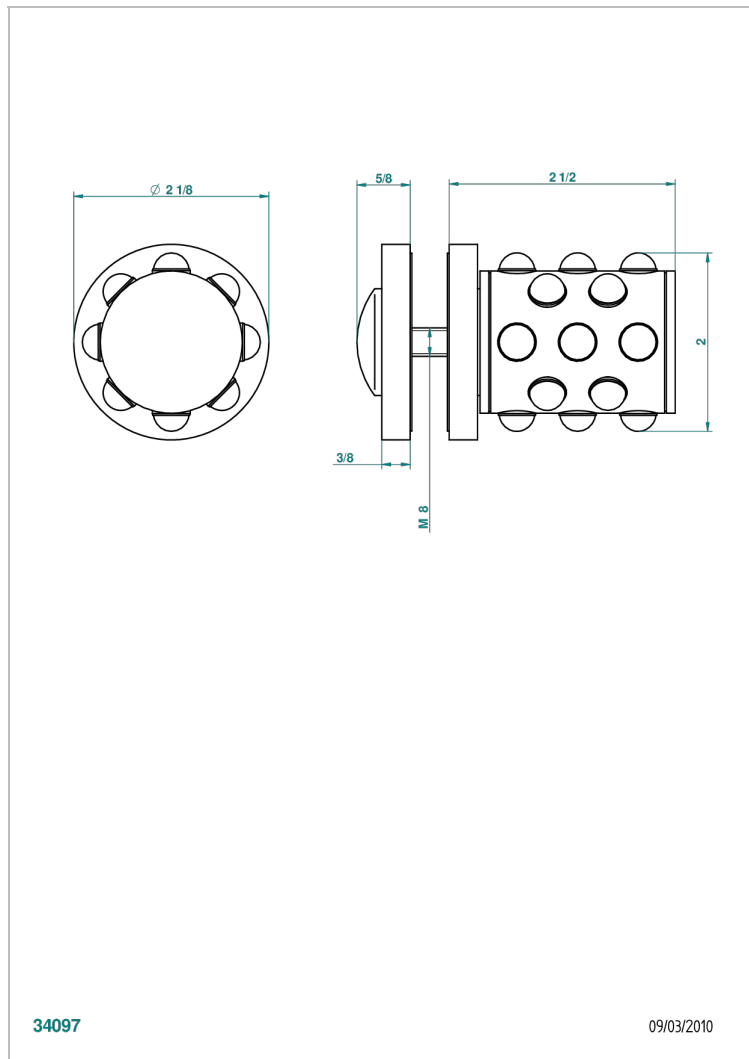

MOSSI CRISTAL NEGRO

A2N-639V

Tirador grande modelo

THG[®]
PARIS

34097

09/03/2010

CARACTERÍSTICAS

- Mossi cristal negro
- Tirador grande modelo