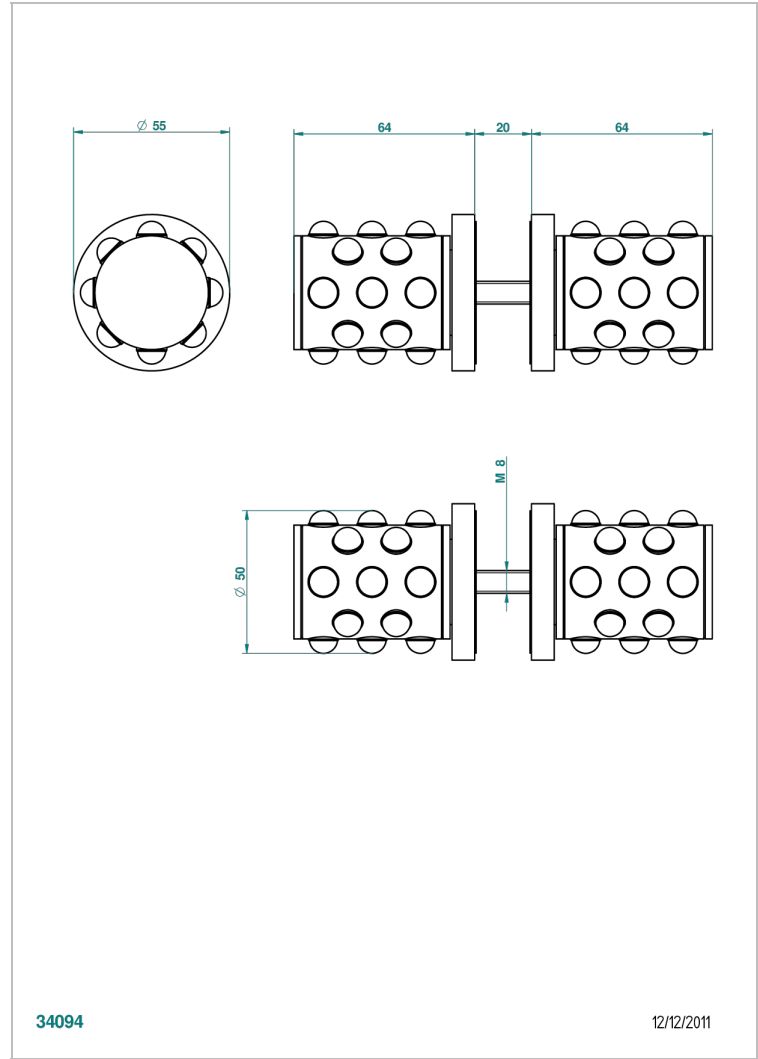

# MOSSI CRISTAL CLAIR

A2N-638V

Paire de boutons grand modèle

THG<sup>®</sup>  
PARIS

## CARACTÉRISTIQUES

- Pour porte de douche