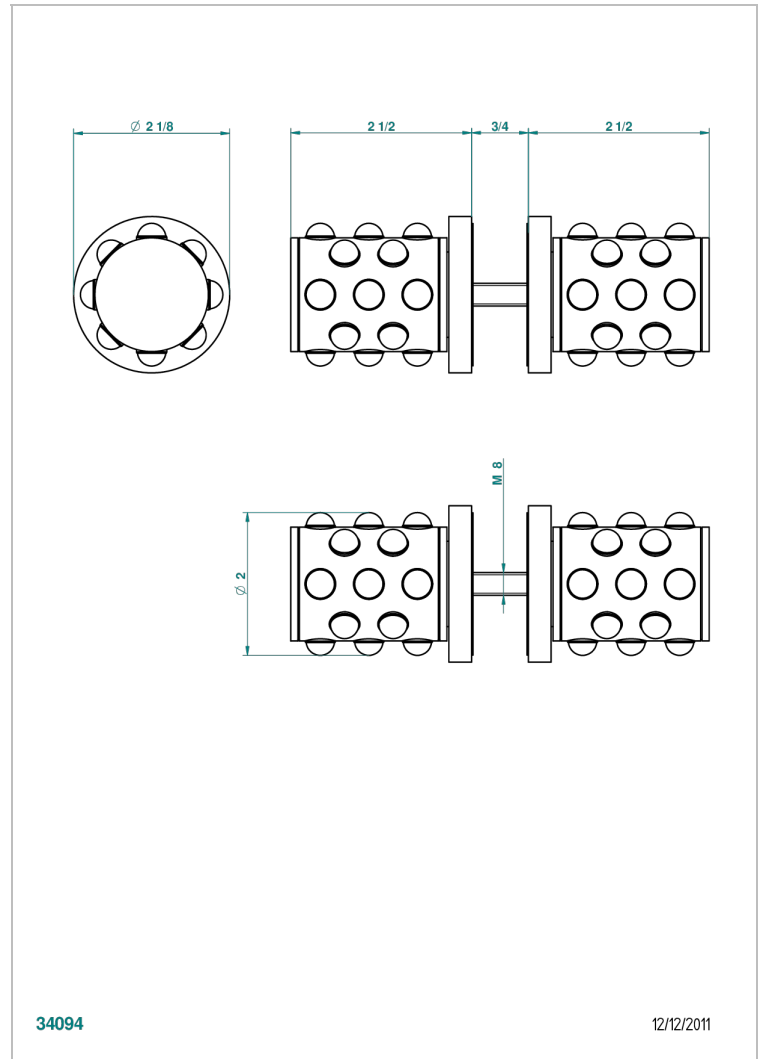

MOSSI CRISTAL CLAIR

A2N-638V

Paire de boutons grand modèle

THG[®]
PARIS

CARACTÉRISTIQUES

- Pour porte de douche

FINITIONS DISPONIBLES

Bronze clair - D01
Chromé - A02
Chromé / doré - G02
Chromé mat - C02
Doré brillant - F01
Doré mat - F07

Nickel brillant - B01
Nickel mat - C01
Noir mat céramique - D30
Or pâle - F30
Or pâle mat - F31
Pvd blush - H62

Pvd blush mat - H60
Pvd couleur bronze brown - F33
Pvd couleur bronze brown - mat - F34
Pvd couleur doré - H52
Pvd couleur doré mat - H53
Pvd couleur laiton - H49