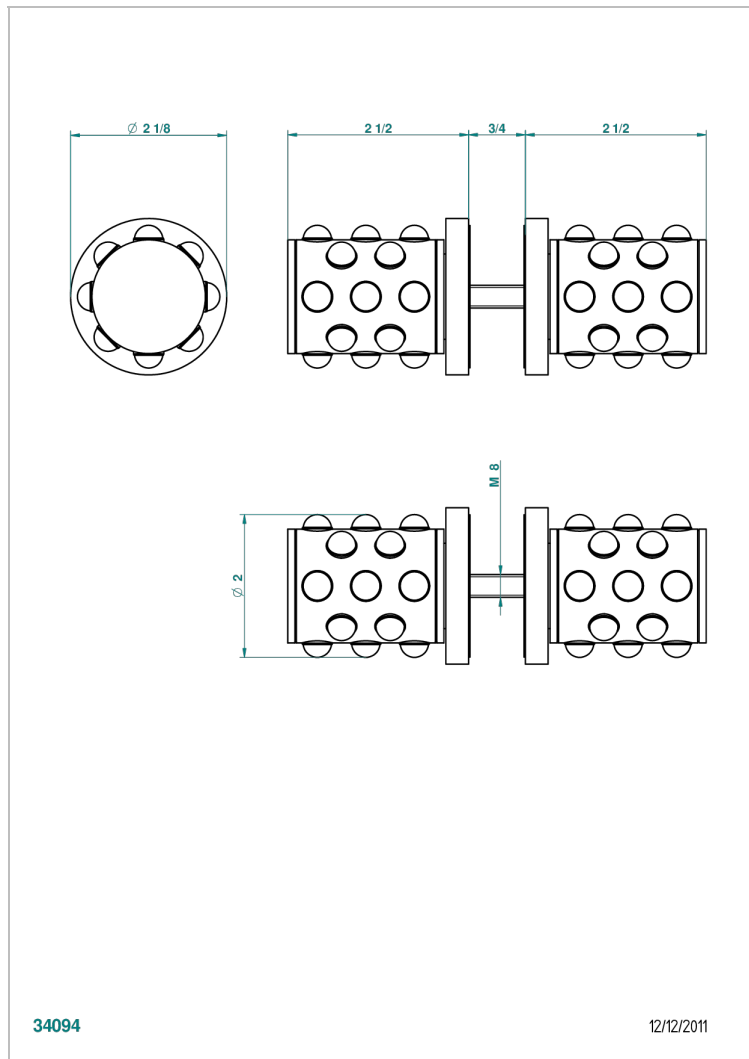

MOSSI CRISTAL NEGRO

A2N-638V

Conjunto de dos tiradores grande modelo

THG[®]
PARIS

CARACTERÍSTICAS

- Mossi cristal negro
- Conjunto de dos tiradores grande modelo

ACABADOS DISPONIBLES

Bronce claro - D01
Cerámica negra mate - D30
Cobre viejo mate - H07
Cromo - A02
Cromo / dorado - G02
Cromo mate - C02