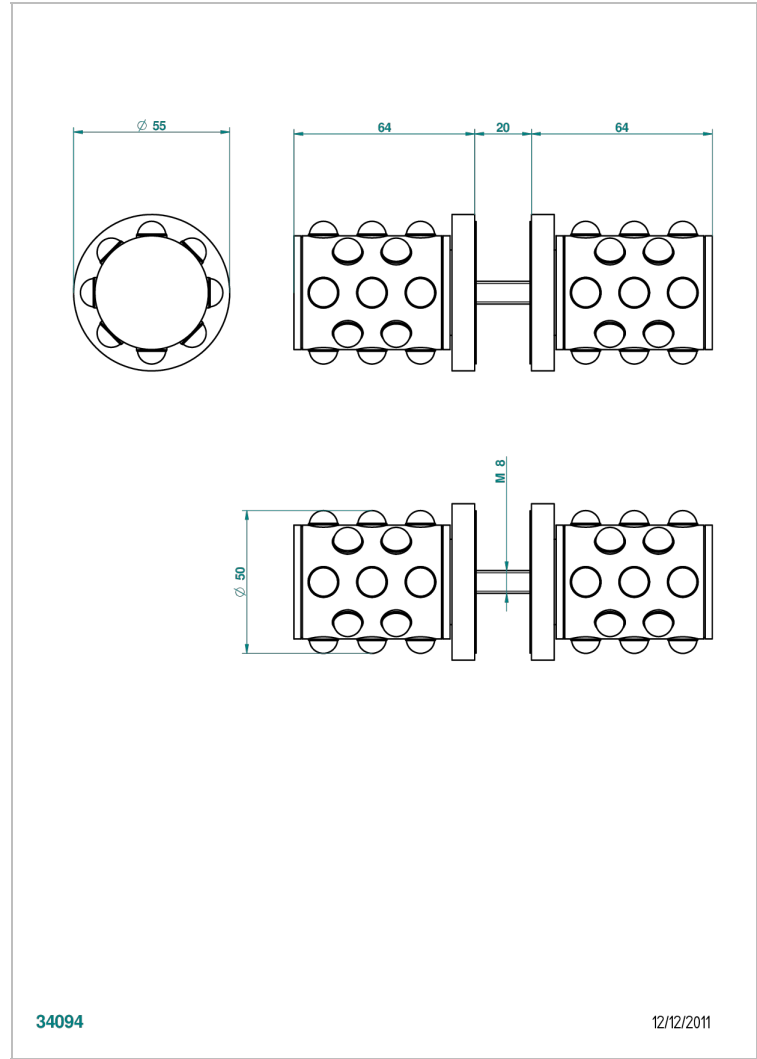

MOSSI CRISTAL CLAIR

A2N-638V

Paire de boutons grand modèle

THG[®]
PARIS

CARACTÉRISTIQUES

- Pour porte de douche

FINITIONS DISPONIBLES

Bronze clair - D01
Chromé - A02
Chromé / doré - G02
Chromé mat - C02
Doré brillant - F01
Doré mat - F07

Nickel brillant - B01
Nickel mat - C01
Noir mat céramique - D30
Or pâle - F30
Or pâle mat - F31
Pvd blush - H62

Pvd blush mat - H60
Pvd couleur bronze brown - F33
Pvd couleur bronze brown - mat - F34
Pvd couleur doré - H52
Pvd couleur doré mat - H53
Pvd couleur laiton - H49