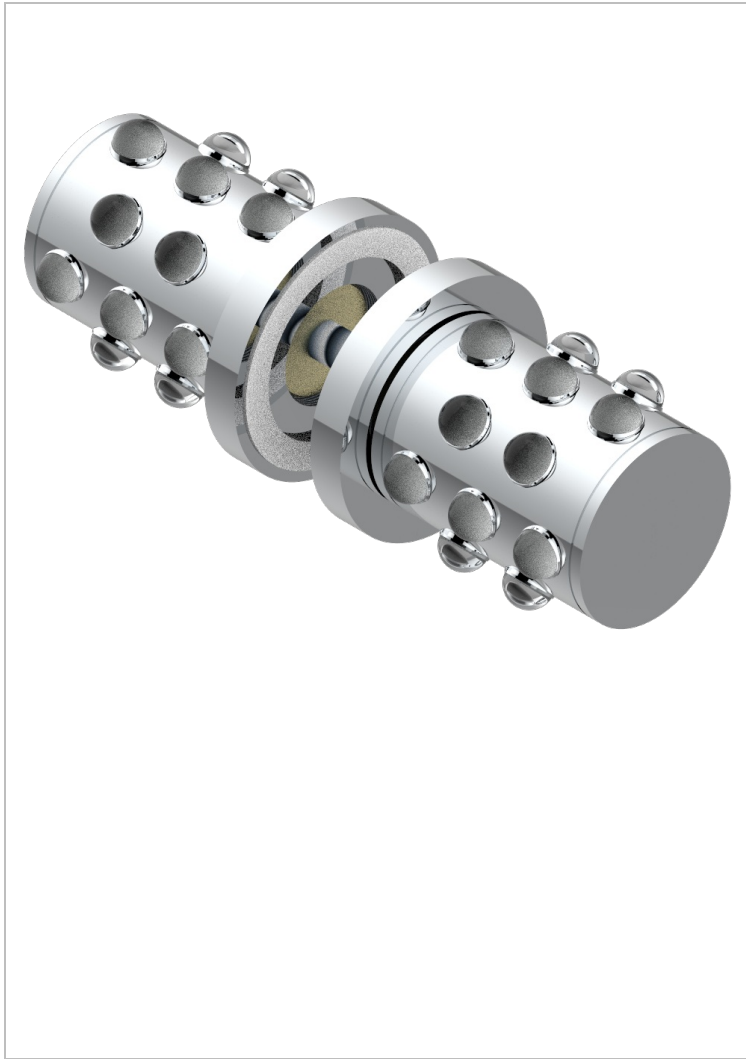

MOSSI CRISTAL CLAIR

A2N-638V

Paire de boutons grand modèle

THG[®]
PARIS

CARACTÉRISTIQUES

- Pour porte de douche

FINITIONS DISPONIBLES

Bronze clair - D01
Chromé - A02
Chromé / doré - G02
Chromé mat - C02
Doré brillant - F01
Doré mat - F07

Nickel brillant - B01
Nickel mat - C01
Noir mat céramique - D30
Or pâle - F30
Or pâle mat - F31
Pvd blush - H62

Pvd blush mat - H60
Pvd couleur bronze brown - F33
Pvd couleur bronze brown - mat - F34
Pvd couleur doré - H52
Pvd couleur doré mat - H53
Pvd couleur laiton - H49

Pvd couleur laiton mat - H50
Pvd couleur nickel - H55
Pvd couleur nickel mat - H56
Pvd graphite - H64
Pvd graphite mat - H65
Pvd umber - H66

Pvd umber mat - H67
Vieux cuivre rouge mat - H07
Vieux nickel - H28