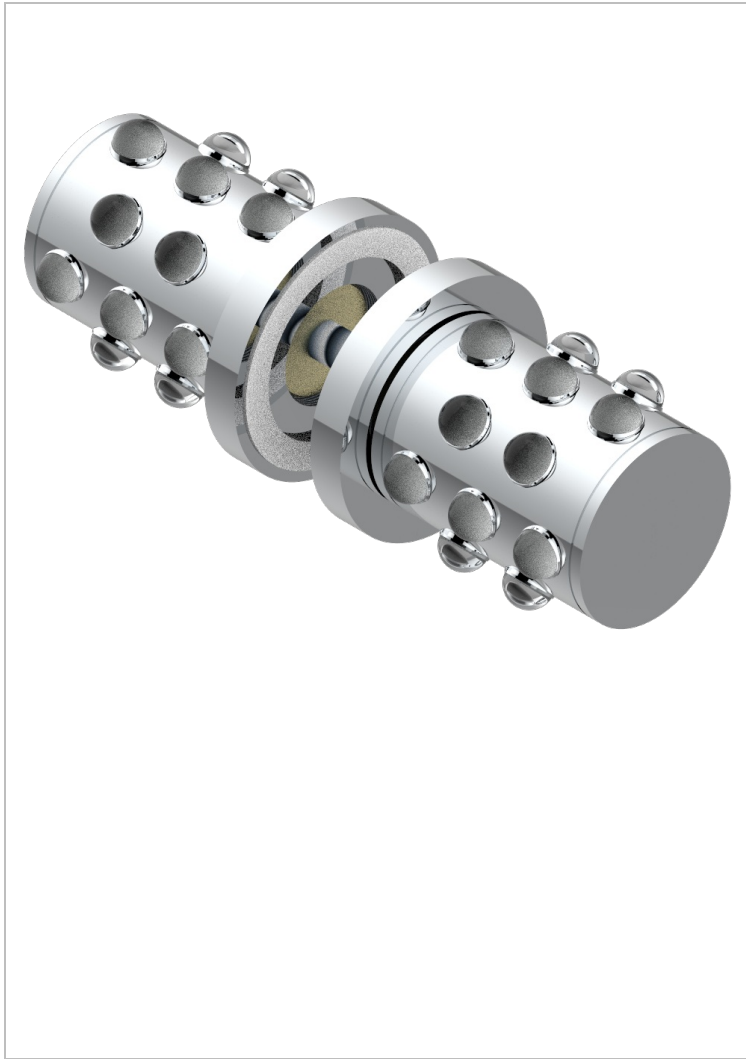

# MOSSI CRISTAL CLAIR

A2N-638V

Paire de boutons grand modèle

THG<sup>®</sup>  
PARIS

## CARACTÉRISTIQUES

- Pour porte de douche

## FINITIONS DISPONIBLES

Bronze clair - D01  
Chromé - A02  
Chromé / doré - G02  
Chromé mat - C02  
Doré brillant - F01  
Doré mat - F07

Nickel brillant - B01  
Nickel mat - C01  
Noir mat céramique - D30  
Or pâle - F30  
Or pâle mat - F31  
Pvd blush - H62

Pvd umber mat - H67  
Vieux cuivre rouge mat - H07  
Vieux nickel - H28