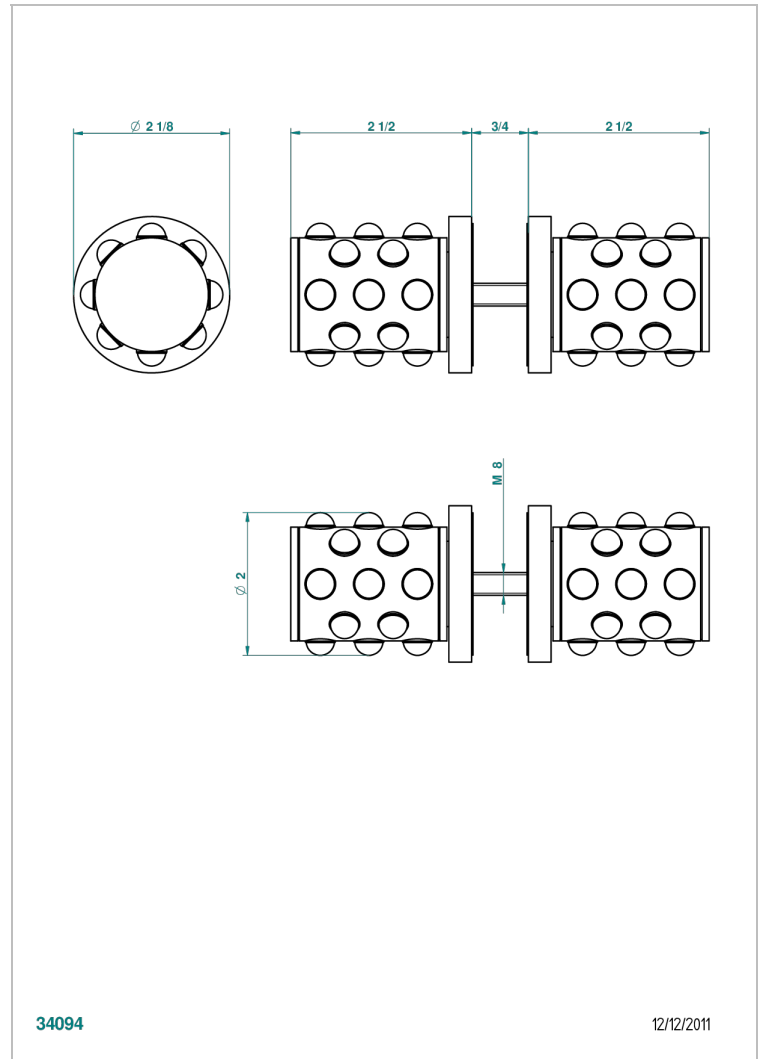

# MOSSI CRISTAL CLAIR

A2N-638V

Paire de boutons grand modèle

THG<sup>®</sup>  
PARIS

## CARACTÉRISTIQUES

- Pour porte de douche