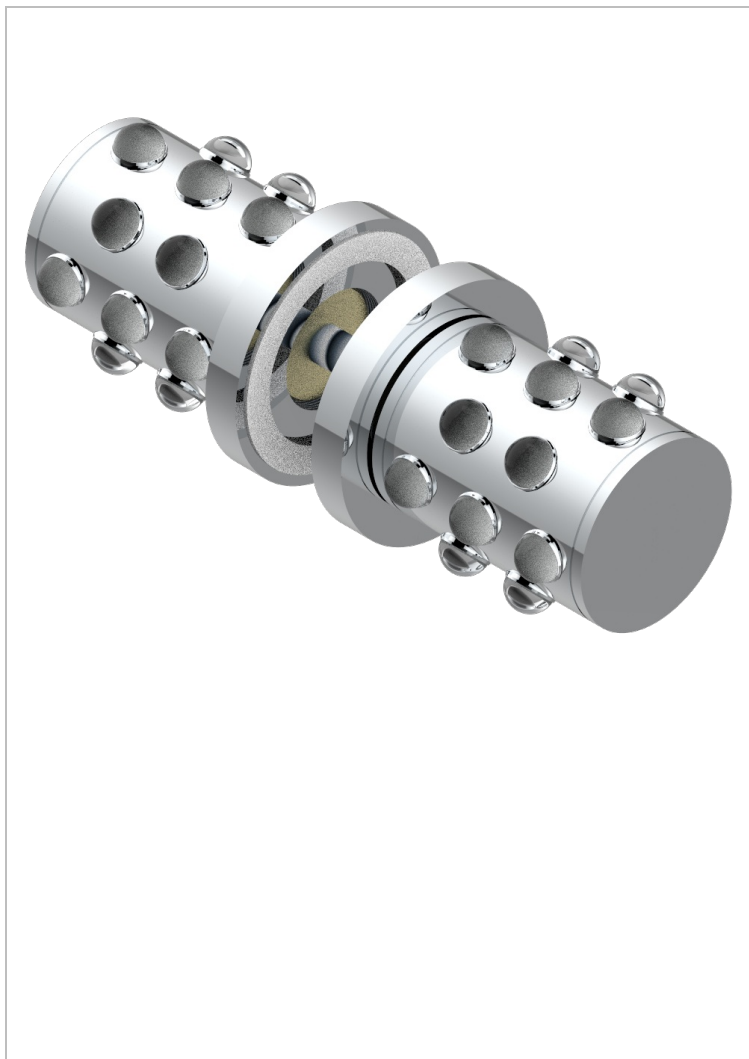

MOSSI CRISTAL CLAIR

A2N-638V

Paire de boutons grand modèle

THG[®]
PARIS

CARACTÉRISTIQUES

- Pour porte de douche

FINITIONS DISPONIBLES

Bronze clair - D01
Chromé - A02
Chromé / doré - G02
Chromé mat - C02
Doré brillant - F01
Doré mat - F07

Nickel brillant - B01
Nickel mat - C01
Noir mat céramique - D30
Or pâle - F30
Or pâle mat - F31
Pvd blush - H62

Pvd blush mat - H60
Pvd couleur bronze brown - F33
Pvd couleur bronze brown - mat - F34
Pvd couleur doré - H52
Pvd couleur doré mat - H53
Pvd couleur laiton - H49

Pvd couleur laiton mat - H50
Pvd couleur nickel - H55
Pvd couleur nickel mat - H56
Pvd graphite - H64
Pvd graphite mat - H65
Pvd umber - H66

Pvd umber mat - H67
Vieux cuivre rouge mat - H07
Vieux nickel - H28