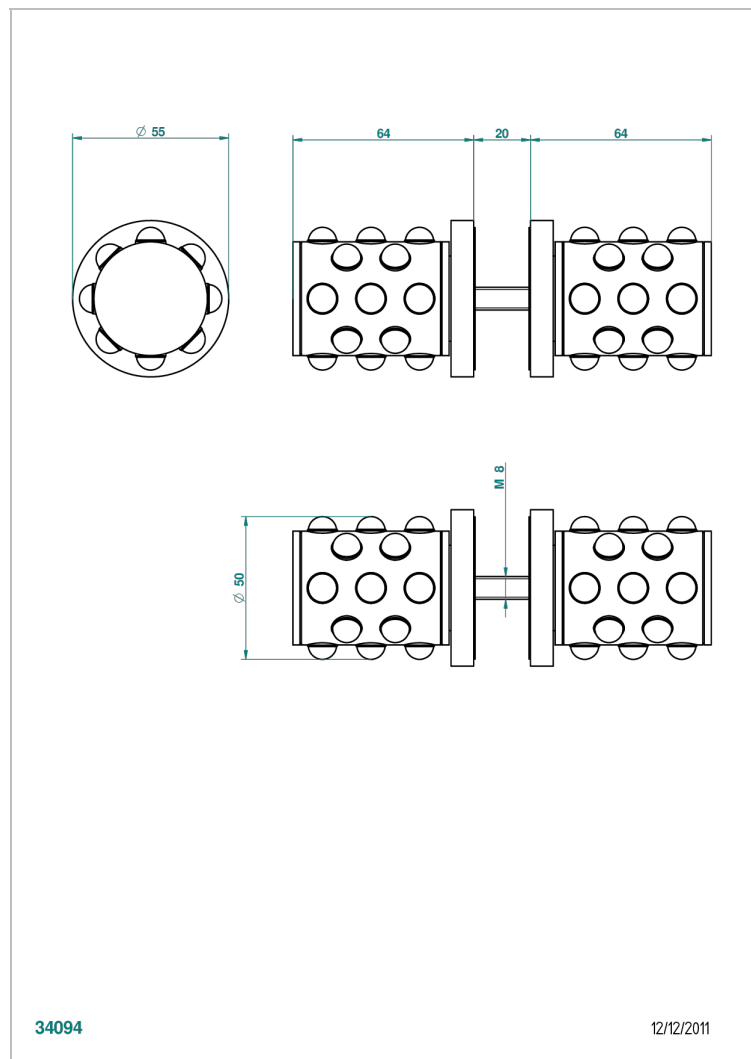

MOSSI CRISTAL CLAIR

A2N-638V

Paire de boutons grand modèle

THG[®]
PARIS

CARACTÉRISTIQUES

- Pour porte de douche

FINITIONS DISPONIBLES

Bronze clair - D01
Chromé - A02
Chromé / doré - G02
Chromé mat - C02
Doré brillant - F01
Doré mat - F07

Nickel brillant - B01
Nickel mat - C01
Noir mat céramique - D30
Or pâle - F30
Or pâle mat - F31
Pvd blush - H62

Pvd blush mat - H60
Pvd couleur bronze brown - F33
Pvd couleur bronze brown - mat - F34
Pvd couleur doré - H52
Pvd couleur doré mat - H53
Pvd couleur laiton - H49