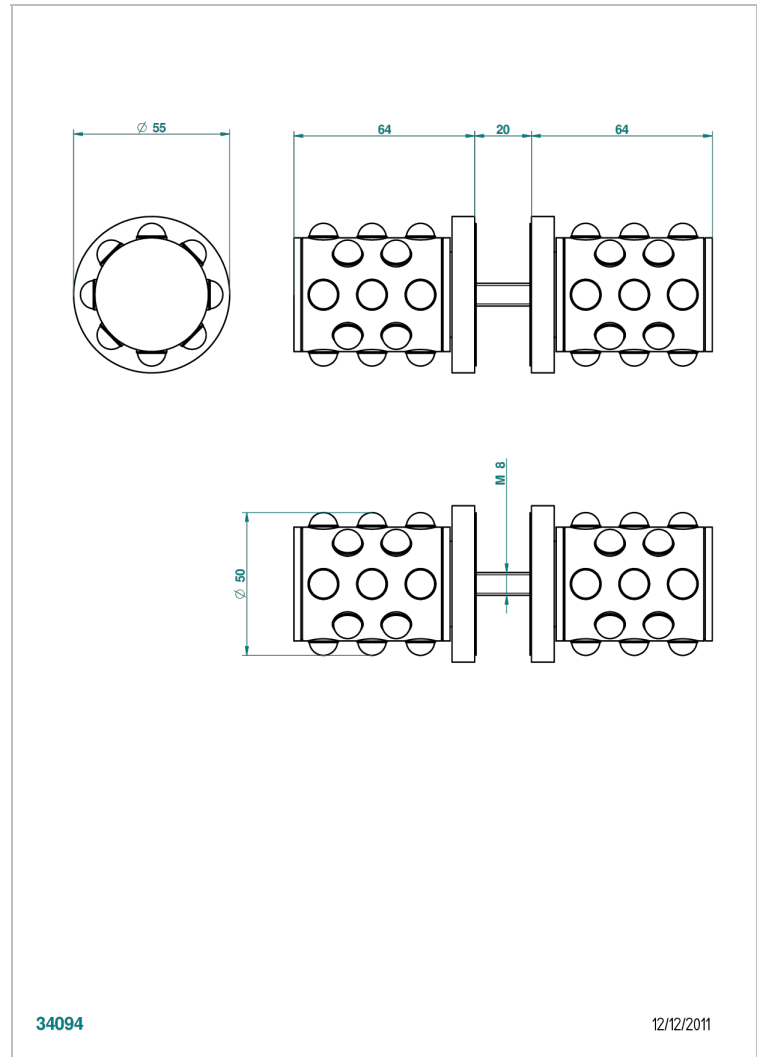

# MOSSI CRISTAL NEGRO

A2N-638V

Conjunto de dos tiradores grande modelo

THG<sup>®</sup>  
PARIS

## CARACTERÍSTICAS

- Mossi cristal negro
- Conjunto de dos tiradores grande modelo