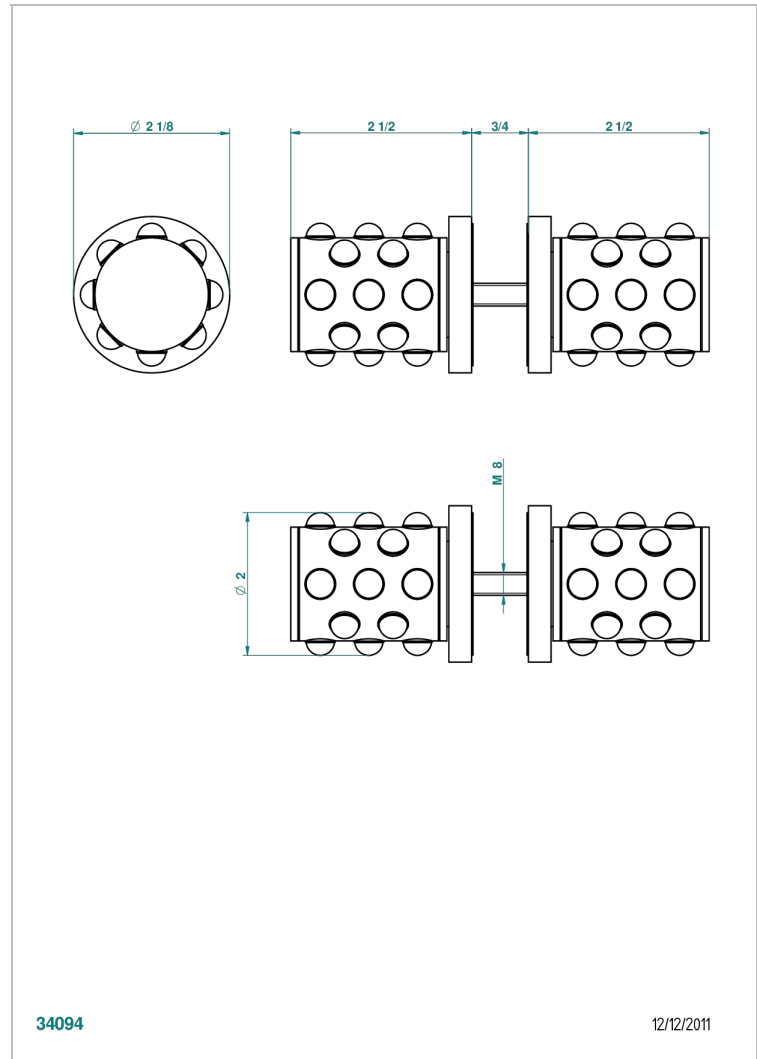

# MOSSI CRISTAL CLAIR

A2N-638V

Paire de boutons grand modèle

THG<sup>®</sup>  
PARIS

## CARACTÉRISTIQUES

- Pour porte de douche