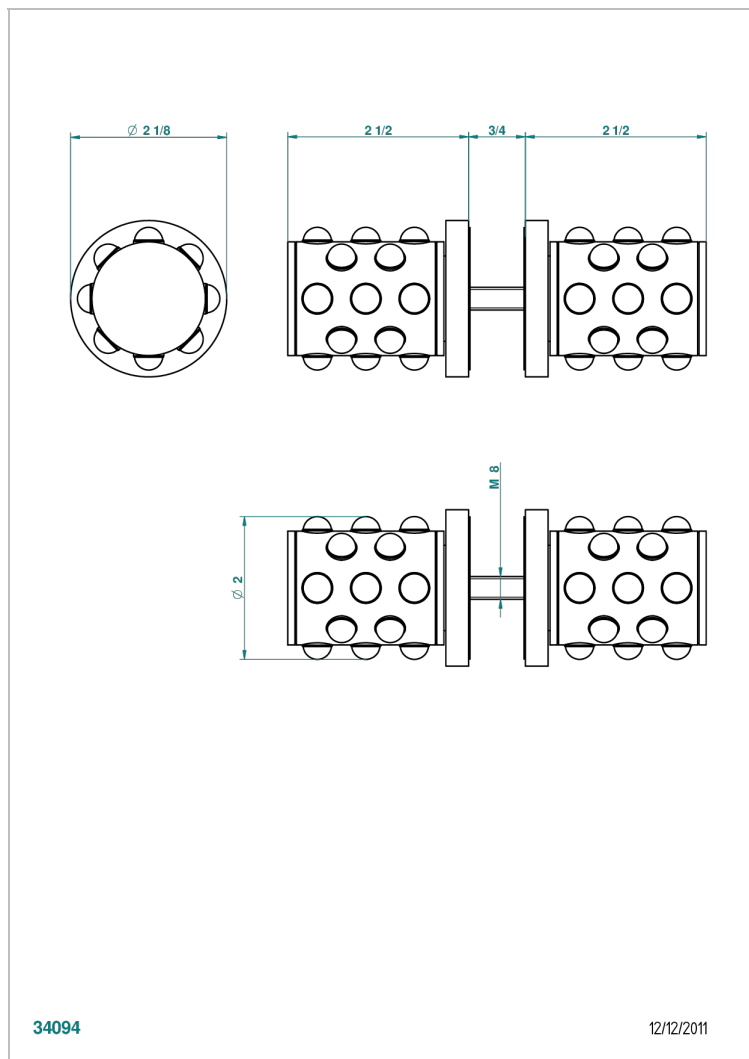

MOSSI CRISTAL NEGRO

A2N-638V

Conjunto de dos tiradores grande modelo

THG[®]
PARIS

CARACTERÍSTICAS

- Mossi cristal negro
- Conjunto de dos tiradores grande modelo

ACABADOS DISPONIBLES

Bronce claro - D01
Cerámica negra mate - D30
Cobre viejo mate - H07
Cromo - A02
Cromo / dorado - G02
Cromo mate - C02