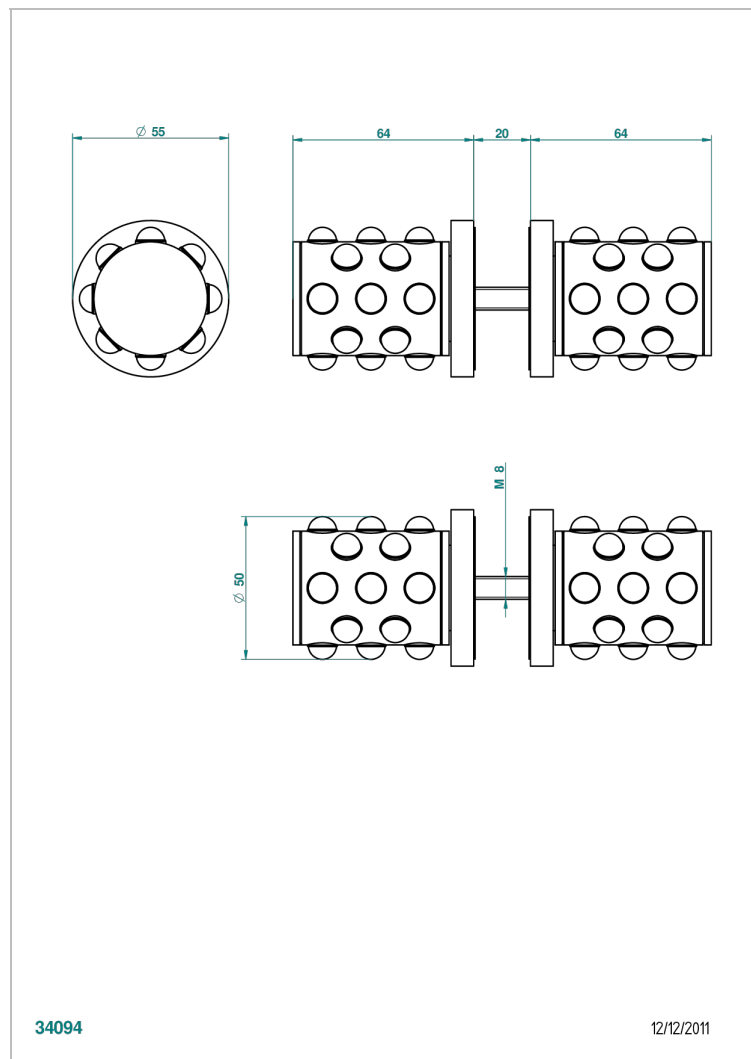

MOSSI CRISTAL NEGRO

A2N-638V

Conjunto de dos tiradores grande modelo

THG[®]
PARIS

CARACTERÍSTICAS

- Mossi cristal negro
- Conjunto de dos tiradores grande modelo

ACABADOS DISPONIBLES

Bronce claro - D01
Cerámica negra mate - D30
Cobre viejo mate - H07
Cromo - A02
Cromo / dorado - G02
Cromo mate - C02