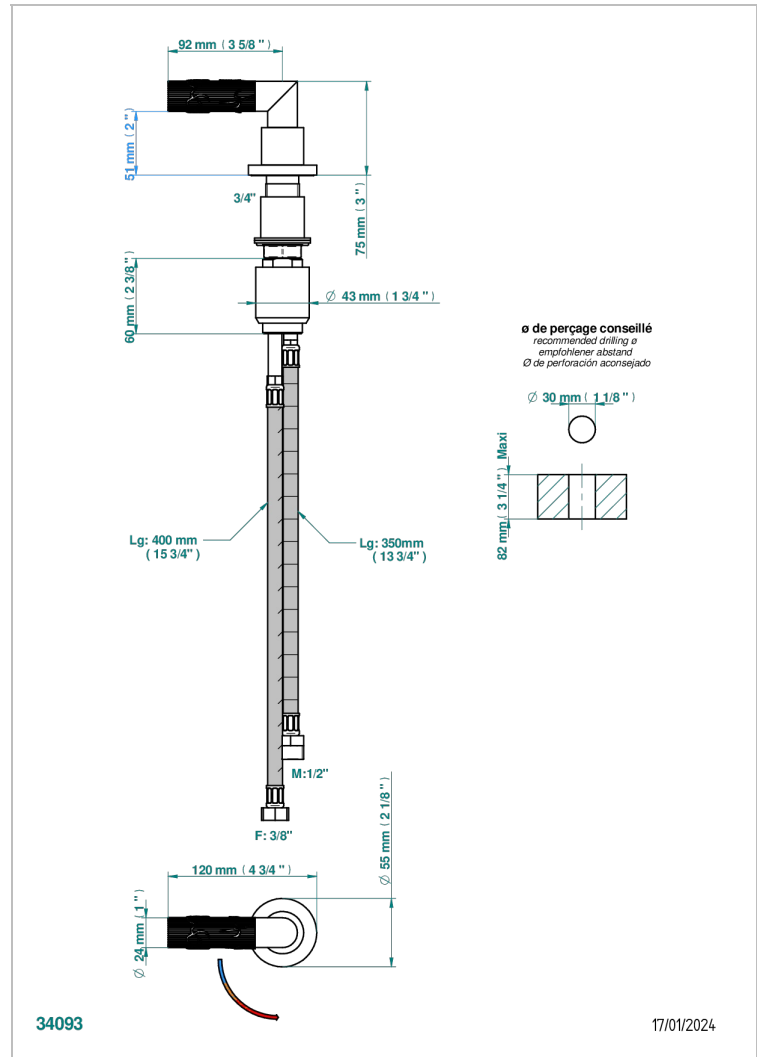

# BAMBOU CRISTAL CLAIR

A35-6532

Mitigeur à cartouche progressive avec croisillon de style

THG<sup>®</sup>  
PARIS

## CARACTÉRISTIQUES

- ACS : 22ACCLY009