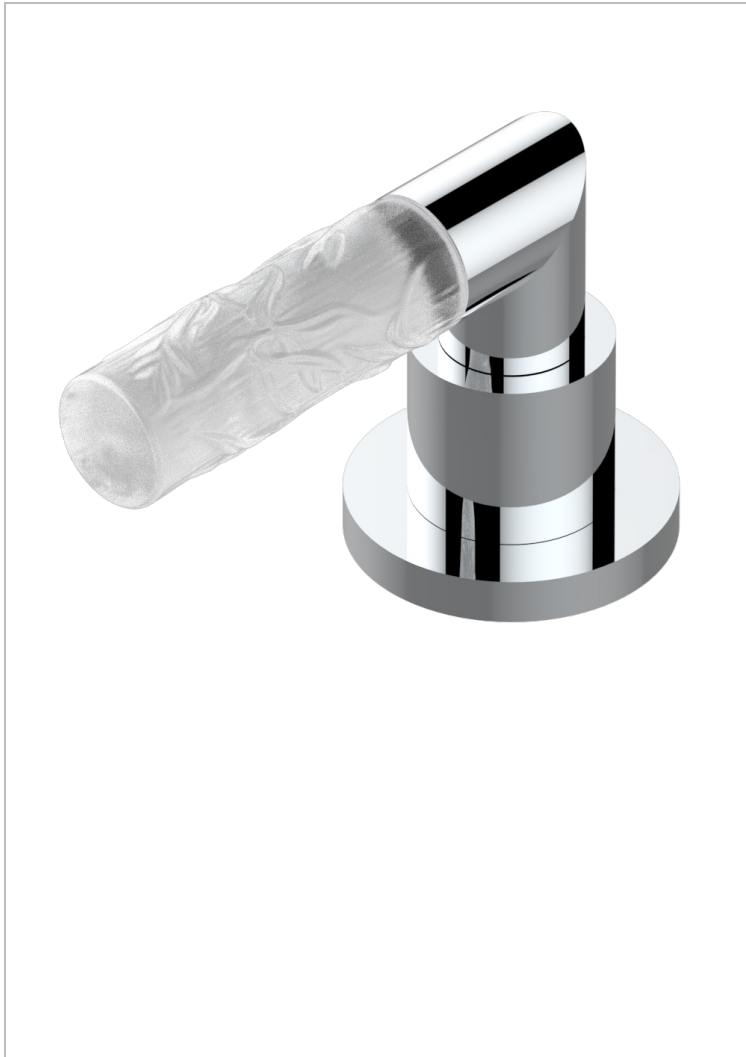

# BAMBOU CRISTAL CLAIR

A35-6532

Mitigeur à cartouche progressive avec croisillon de style

THG<sup>®</sup>  
PARIS

## CARACTÉRISTIQUES

- ACS : 22ACCLY009

## FINITIONS DISPONIBLES

Bronze clair - D01  
Chromé - A02  
Chromé / doré - G02  
Chromé mat - C02  
Doré brillant - F01  
Doré mat - F07

Nickel brillant - B01  
Nickel mat - C01  
Noir mat céramique - D30  
Or pâle - F30  
Or pâle mat - F31  
Pvd blush - H62