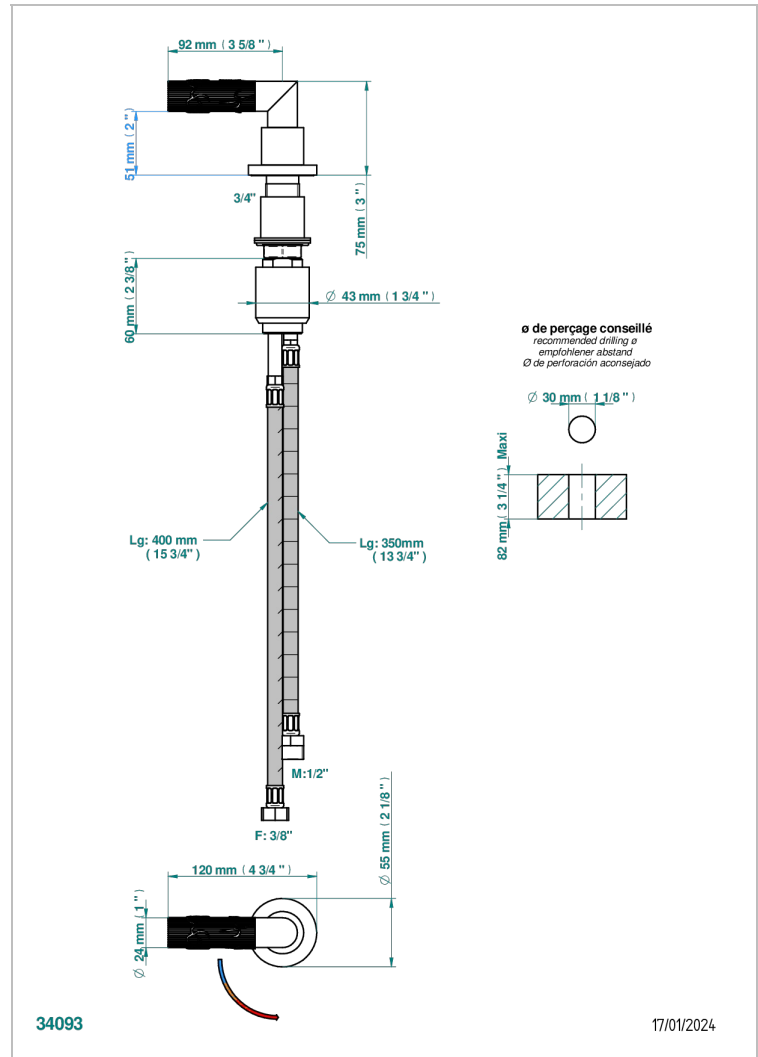

BAMBOU CRISTAL CLAIR

A35-6532

Mitigeur à cartouche progressive avec croisillon de style

THG[®]
PARIS

CARACTÉRISTIQUES

- ACS : 22ACCLY009

CERTIFICATIONS

FINITIONS DISPONIBLES