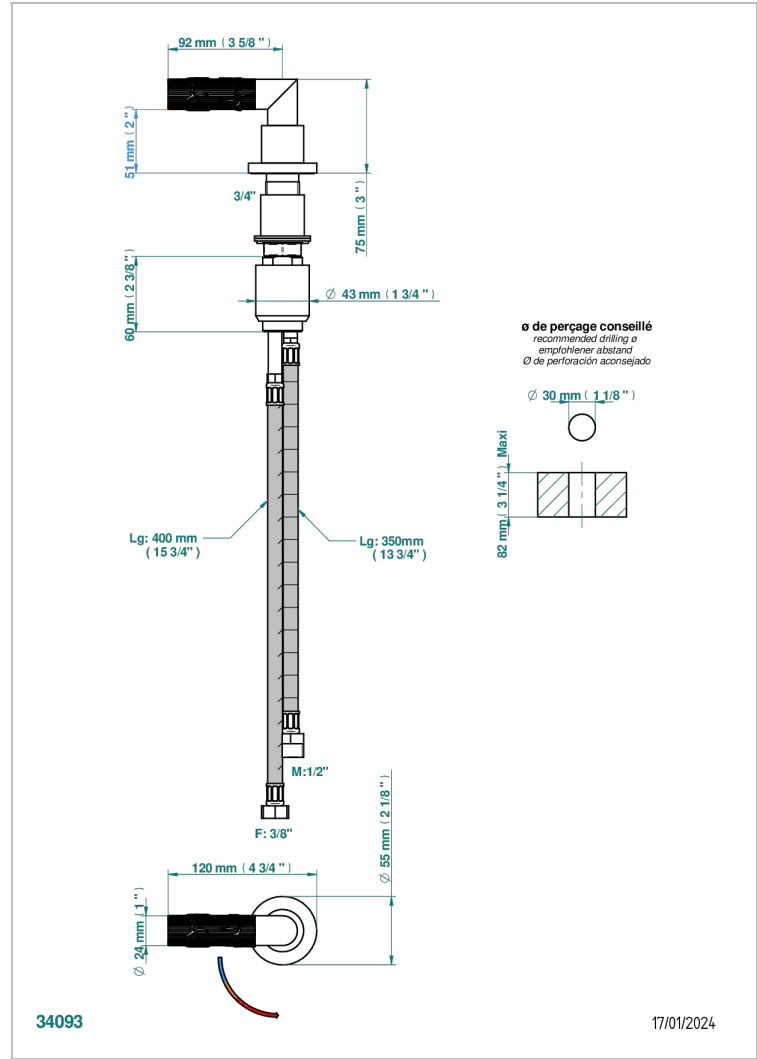

BAMBOU, KRISTALL KLAR

A35-6532

Einhebelschreiber zur Standmontage mit Bedienungsgriff passend zur Serie

THG[®]
PARIS

EIGENSCHAFTEN

- ACS : 22ACCLY009

ZERTIFIZIERUNGEN

VERFÜGBARE OBERFLÄCHEN