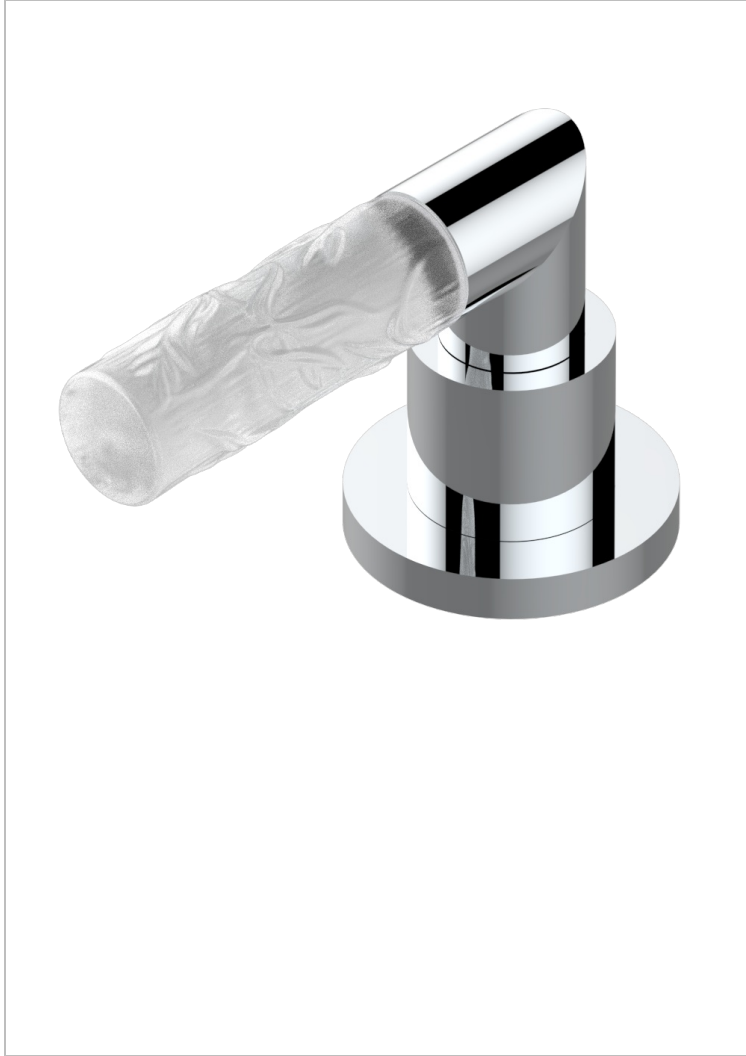

BAMBOU, KRISTALL KLAR

A35-6532

Einhebelschreiber zur Standmontage mit Bedienungsgriff passend zur Serie

THG[®]
PARIS

EIGENSCHAFTEN

- ACS : 22ACCLY009

ZERTIFIZIERUNGEN

VERFÜGBARE OBERFLÄCHEN

Altnickel - H28
Blassgold - F30
Blassgold matt unlackiert - F31
Bronze hell - D01
Chrom - A02
Chrom / gold - G02

Chrom matt - C02
Gold - F01
Gold matt - F07
Kupfer altrot matt lackiert - H07
Mattschwarz keramik - D30
Nickel matt - C01