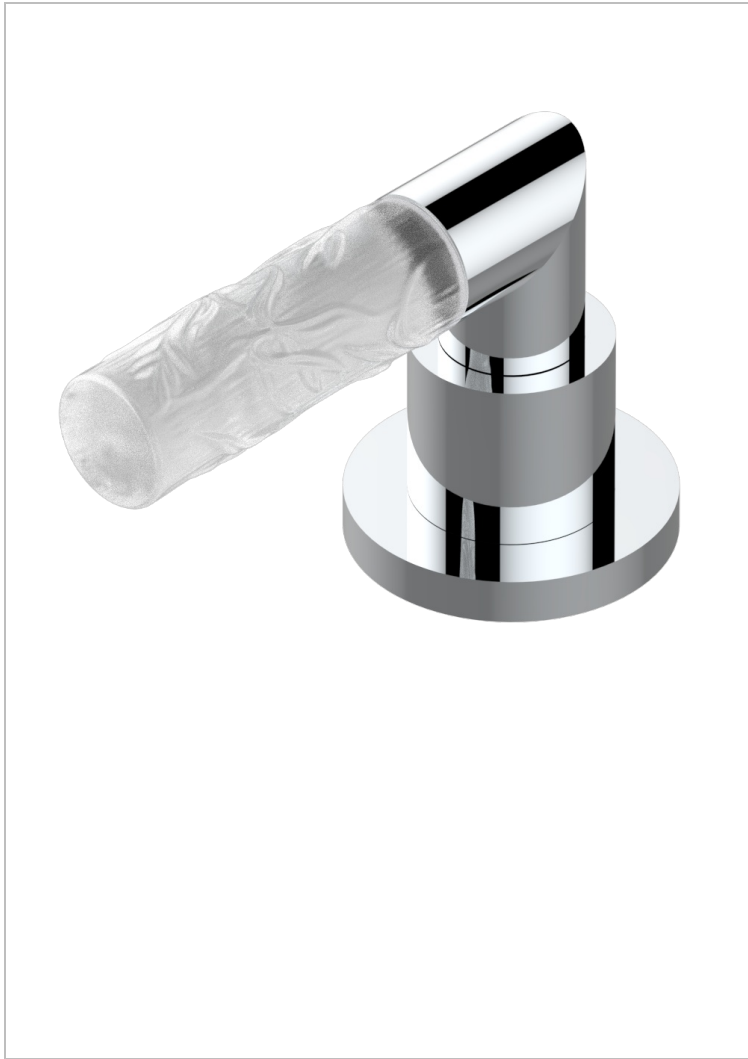

# VAMBOU С БЕЛЫМ ХРУСТАЛЕМ

A35-6532

Rim mounted ceramic mixer with progressive cartridge

THG<sup>®</sup>  
PARIS