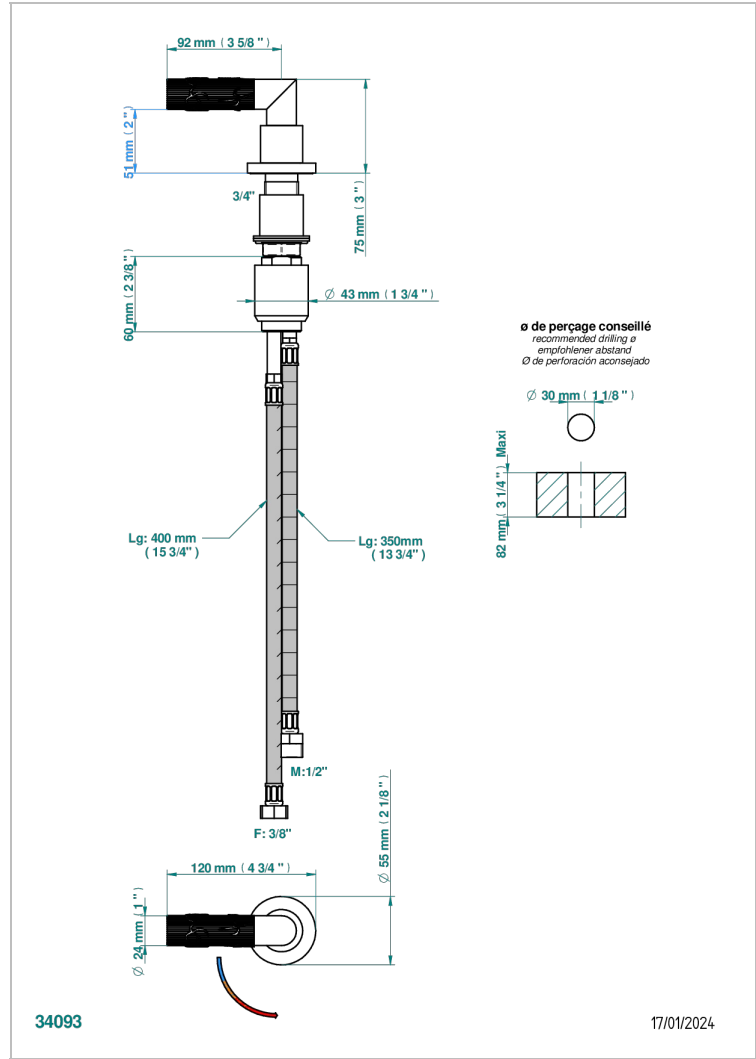

# VAMBOU С БЕЛЫМ ХРУСТАЛЕМ

A35-6532

Rim mounted ceramic mixer with progressive cartridge

THG<sup>®</sup>  
PARIS

## ХАРАКТЕРИСТИКИ

- ACS : 22ACCLY009