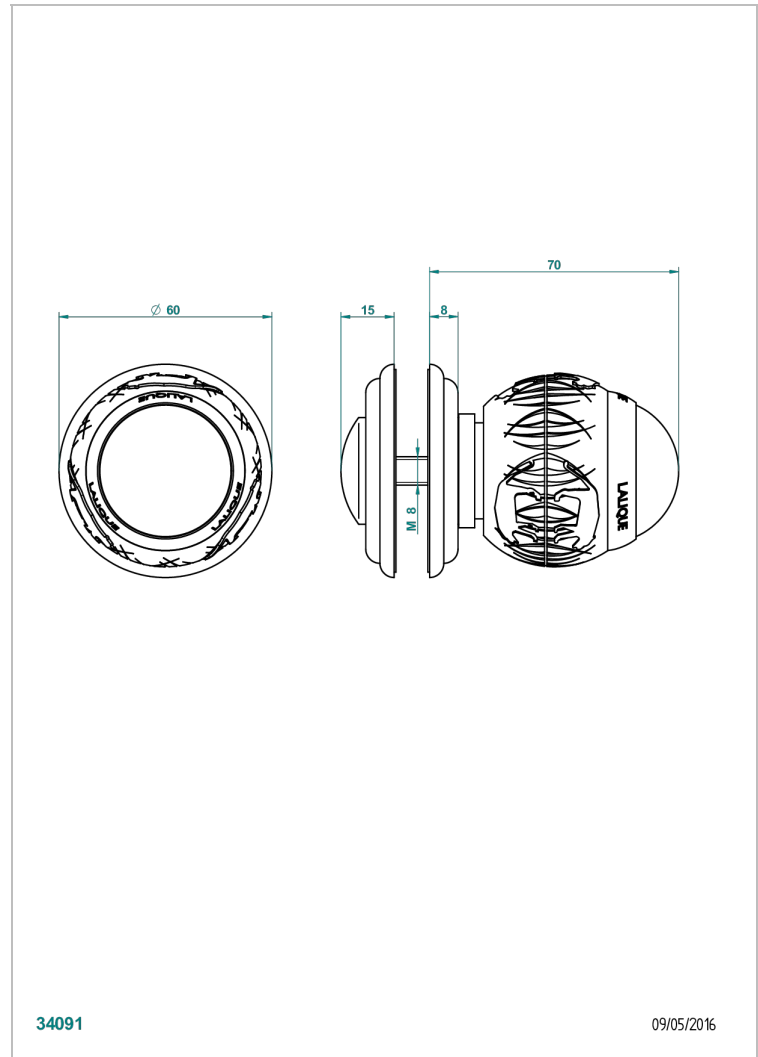

PANTHERE CRISTAL NOIR

A2K-639V

Bouton grand modèle

THG[®]
PARIS

CARACTÉRISTIQUES

- Pour porte de dressing ou de placard

FINITIONS DISPONIBLES

Bronze clair - D01
Chromé - A02
Chromé / doré - G02
Chromé mat - C02
Doré brillant - F01
Doré mat - F07

Nickel brillant - B01
Nickel mat - C01
Noir mat céramique - D30
Or pâle - F30
Or pâle mat - F31
Pvd blush - H62

Pvd blush mat - H60
Pvd couleur bronze brown - F33
Pvd couleur bronze brown - mat - F34
Pvd couleur doré - H52
Pvd couleur doré mat - H53
Pvd couleur laiton - H49