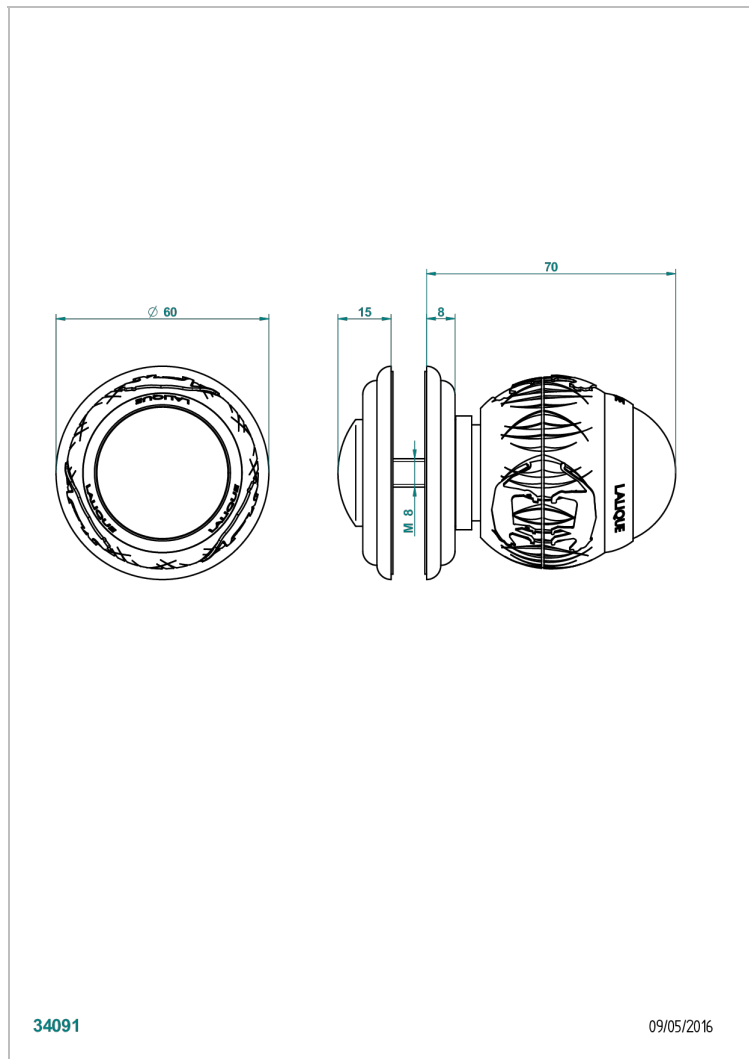

PANTHERE CRISTAL NEGRO

A2K-639V

Tirador grande modelo

THG[®]
PARIS

34091

09/05/2016

CARACTERÍSTICAS

- Panthère cristal negro
- Tirador grande modelo