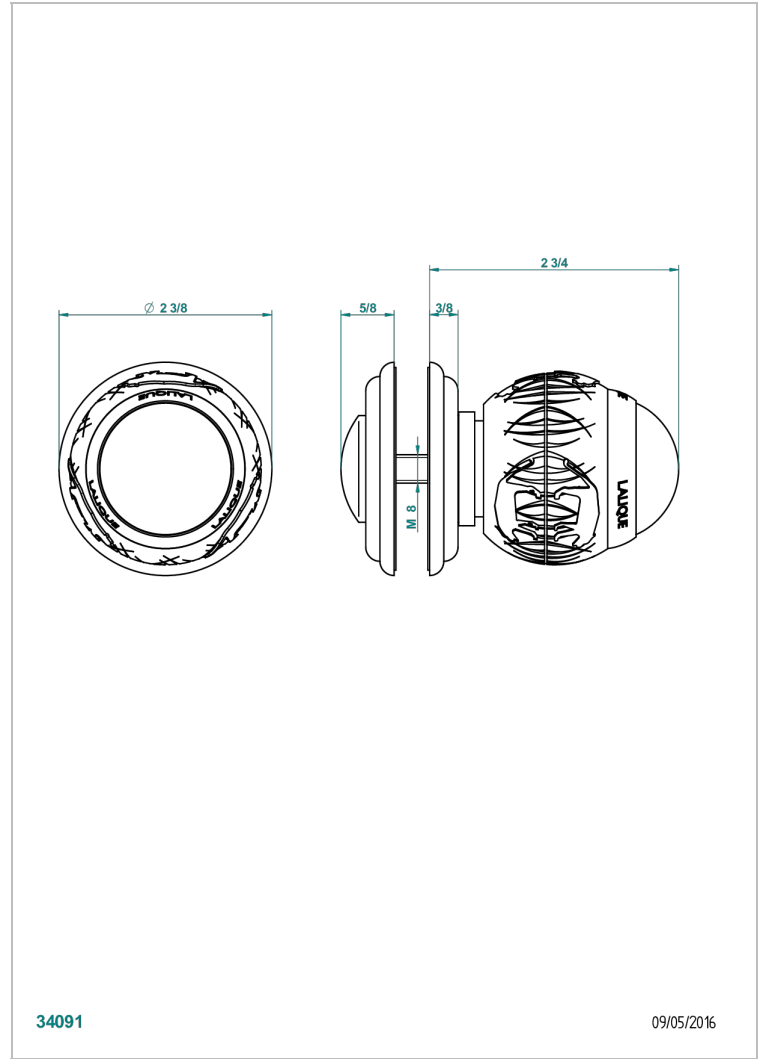

# PANTHERE CRISTAL NEGRO

A2K-639V

Tirador grande modelo

THG<sup>®</sup>  
PARIS

## CARACTERÍSTICAS

- Panthère cristal negro
- Tirador grande modelo