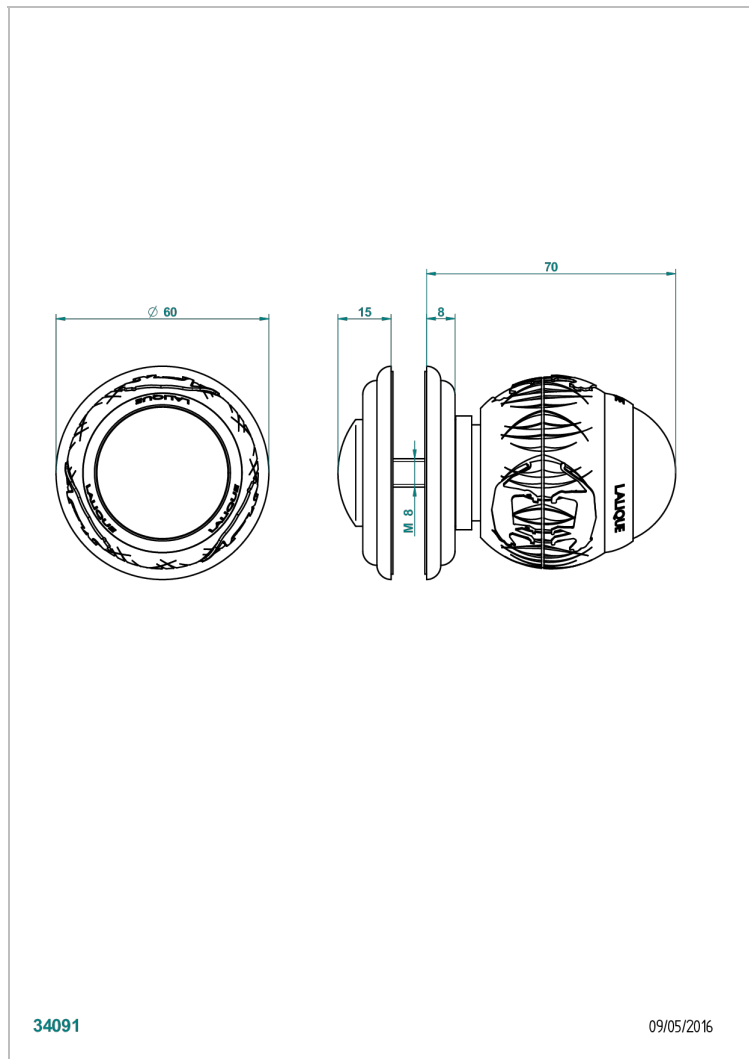

# PANTHERE CRISTAL NOIR

A2K-639V

Bouton grand modèle

THG<sup>®</sup>  
PARIS

## CARACTÉRISTIQUES

- Pour porte de dressing ou de placard