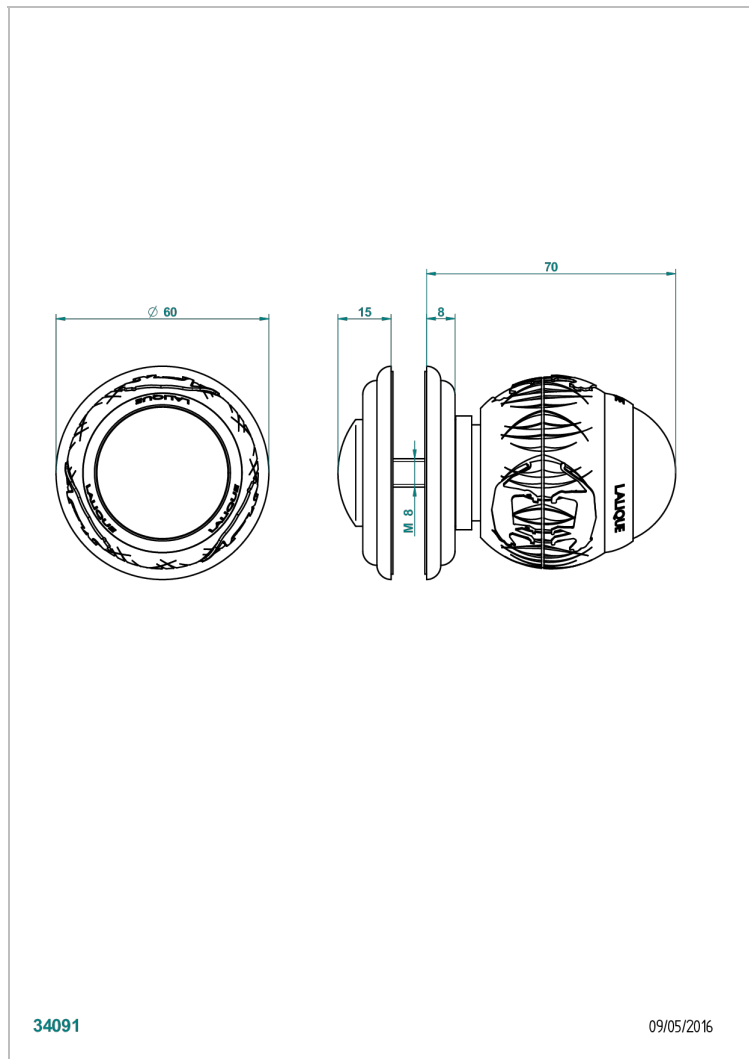

# PANTHERE CRISTAL NEGRO

A2K-639V

Tirador grande modelo

THG<sup>®</sup>  
PARIS

34091

09/05/2016

## CARACTERÍSTICAS

- Panthère cristal negro
- Tirador grande modelo