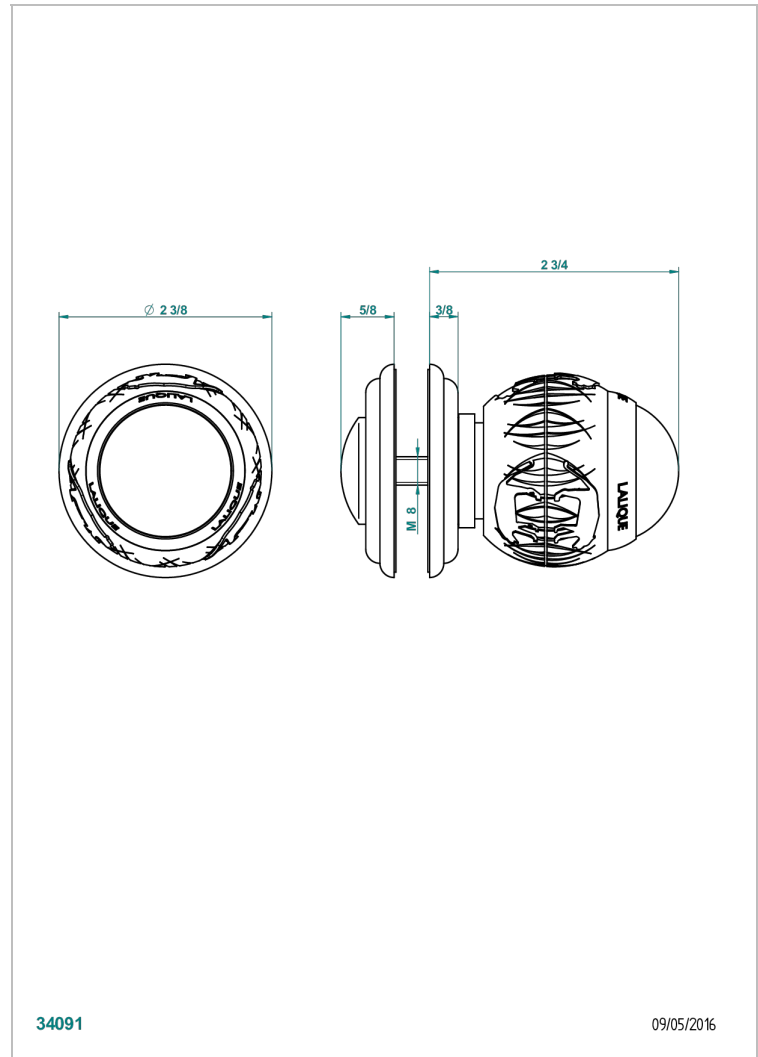

PANTHERE CRISTAL NEGRO

A2K-639V

Tirador grande modelo

THG[®]
PARIS

34091

09/05/2016

CARACTERÍSTICAS

- Panthère cristal negro
- Tirador grande modelo