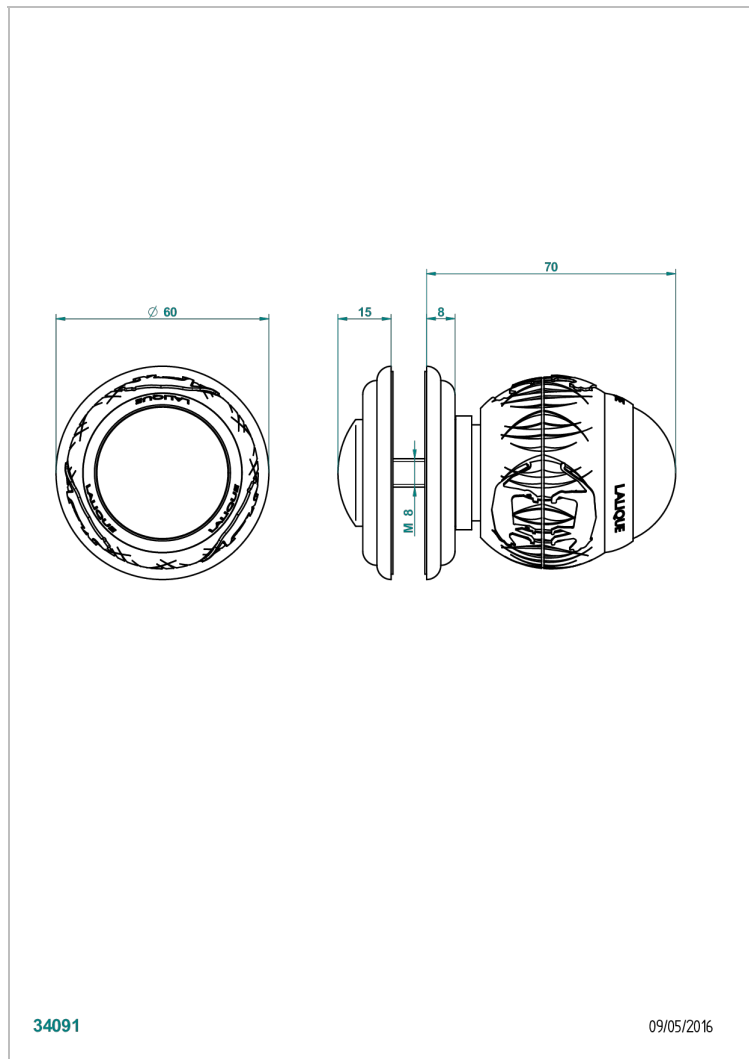

PANTHERE С ЧЕРНЫМ ХРУСТАЛЕМ

A2K-639V

Ручка большая

THG[®]
PARIS

34091

09/05/2016

ХАРАКТЕРИСТИКИ

- Panthere с чёрным хрусталём
- Ручка большая