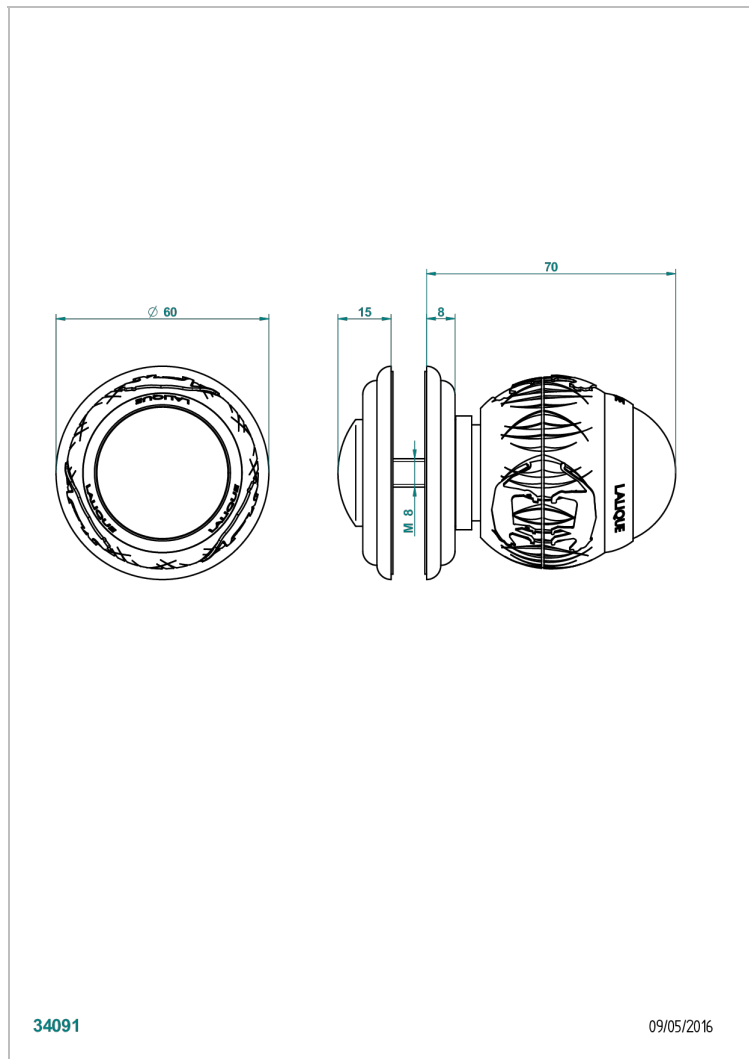

PANTHERE BLACK CRYSTAL

A2K-639V

大号按钮

THG[®]
PARIS

34091

09/05/2016

特色

- Panthère Black crystal
- 大号按钮

可选饰面

Black ceram - D30
Blush PVD - H62
Graphite PVD - H64
Matt Umber PVD - H67
Matt blush PVD - H60
Matt graphite PVD - H65

PVD哑光棕铜 - F34
PVD哑光金 - H53
PVD哑光铜 - H50
PVD哑光镍 - H56
PVD抛光铜 - H49
PVD棕铜 - F33

PVD金色 - H52
PVD镍 - H55
Umber PVD - H66
哑光复古铜 - H07
哑光浅金 - F31
哑光金 - F07