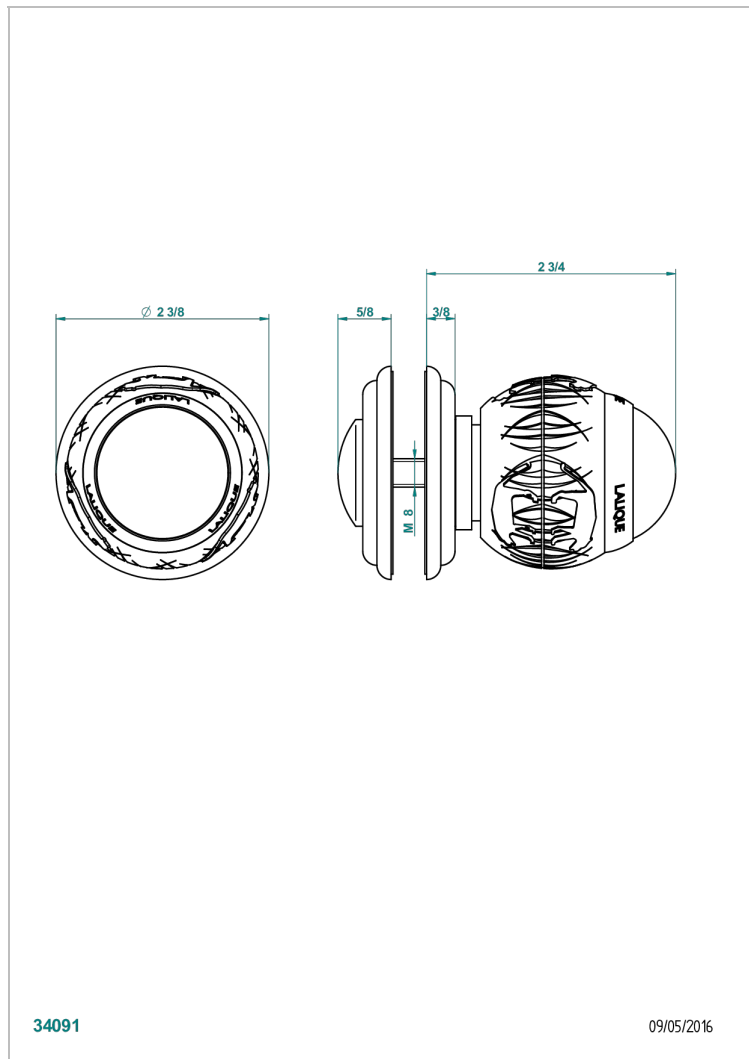

PANTHERE С ЧЕРНЫМ ХРУСТАЛЕМ

A2K-639V

Ручка большая

THG[®]
PARIS

34091

09/05/2016

ХАРАКТЕРИСТИКИ

- Panthere с чёрным хрусталём
- Ручка большая