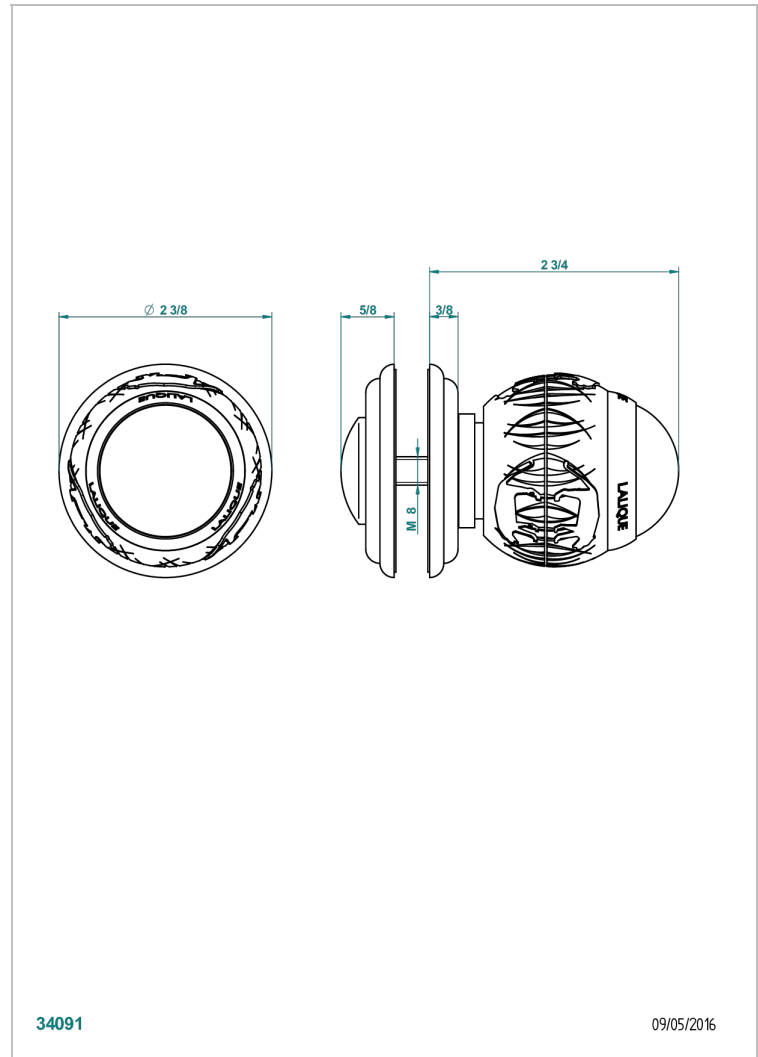

# PANTHERE CRISTAL NOIR

A2K-639V

Bouton grand modèle

THG<sup>®</sup>  
PARIS

34091

09/05/2016

## CARACTÉRISTIQUES

- Pour porte de dressing ou de placard