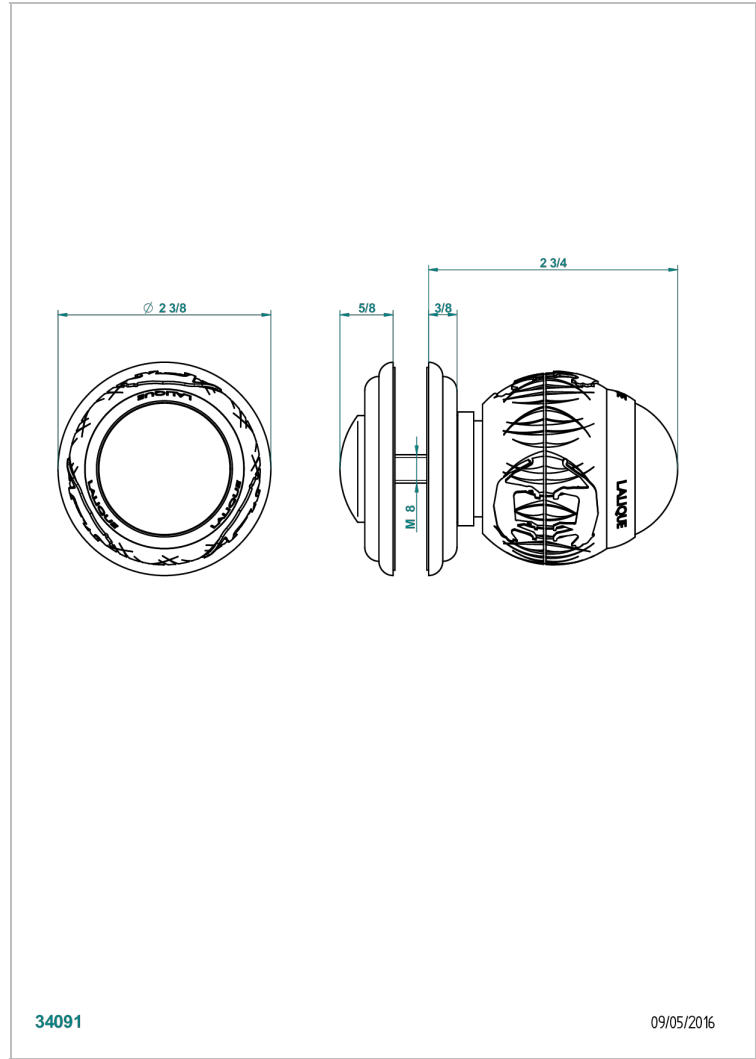

PANTHERE BLACK CRYSTAL

A2K-639V

大号按钮

THG[®]
PARIS

34091

09/05/2016

特色

- Panthère Black crystal
- 大号按钮