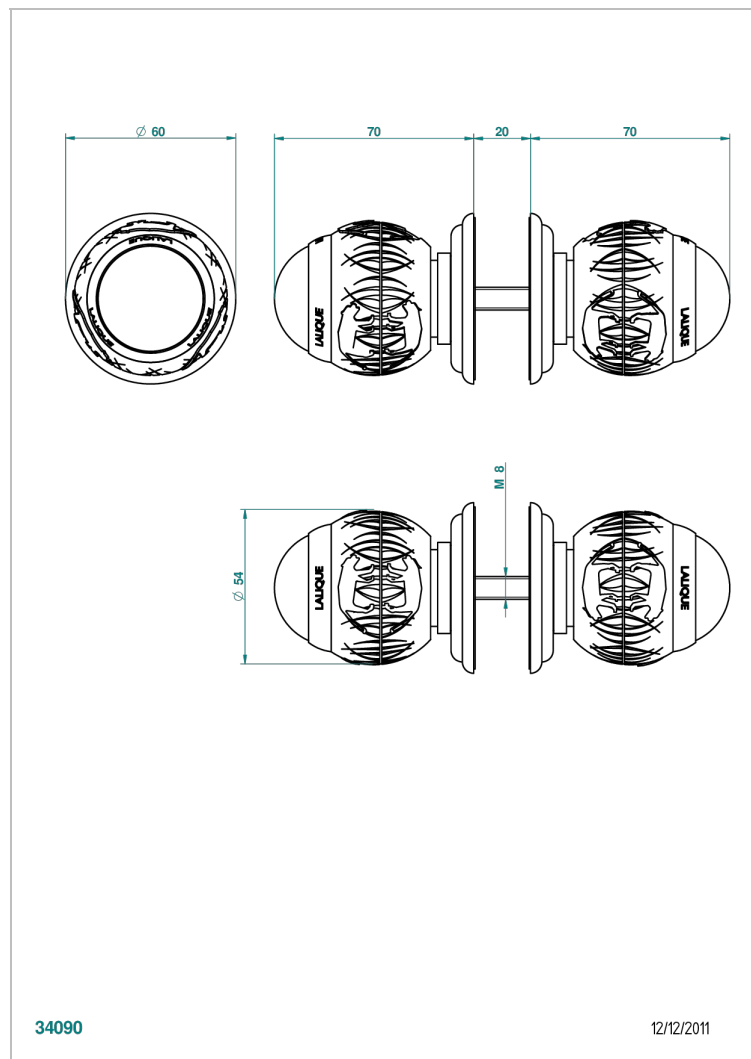

PANTHERE CRISTAL NOIR

A2K-638V

Paire de boutons grand modèle

THG[®]
PARIS

CARACTÉRISTIQUES

- Pour porte de douche

FINITIONS DISPONIBLES

Bronze clair - D01
Chromé - A02
Chromé / doré - G02
Chromé mat - C02
Doré brillant - F01
Doré mat - F07

Nickel brillant - B01
Nickel mat - C01
Noir mat céramique - D30
Or pâle - F30
Or pâle mat - F31
Pvd blush - H62

Pvd blush mat - H60
Pvd couleur bronze brown - F33
Pvd couleur bronze brown - mat - F34
Pvd couleur doré - H52
Pvd couleur doré mat - H53
Pvd couleur laiton - H49