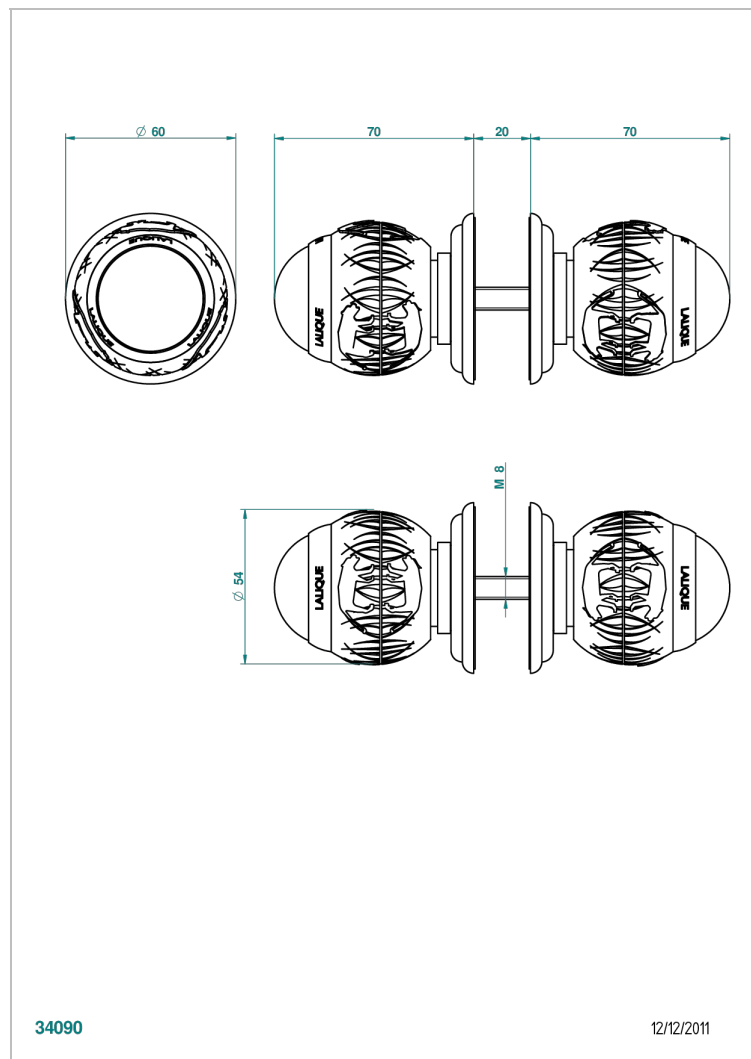

# PANTHERE CRISTAL NOIR

A2K-638V

Paire de boutons grand modèle

THG<sup>®</sup>  
PARIS

## CARACTÉRISTIQUES

- Pour porte de douche