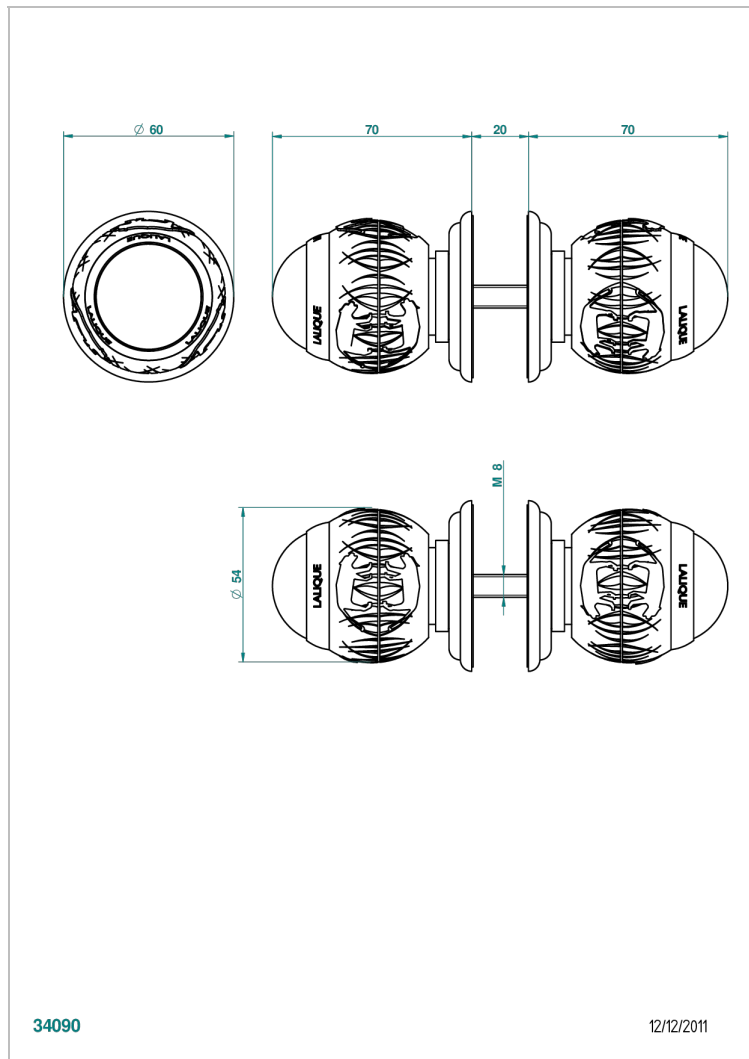

# PANTHERE CRISTAL NOIR

A2K-638V

Paire de boutons grand modèle

THG<sup>®</sup>  
PARIS

34090

12/12/2011

## CARACTÉRISTIQUES

- Pour porte de douche