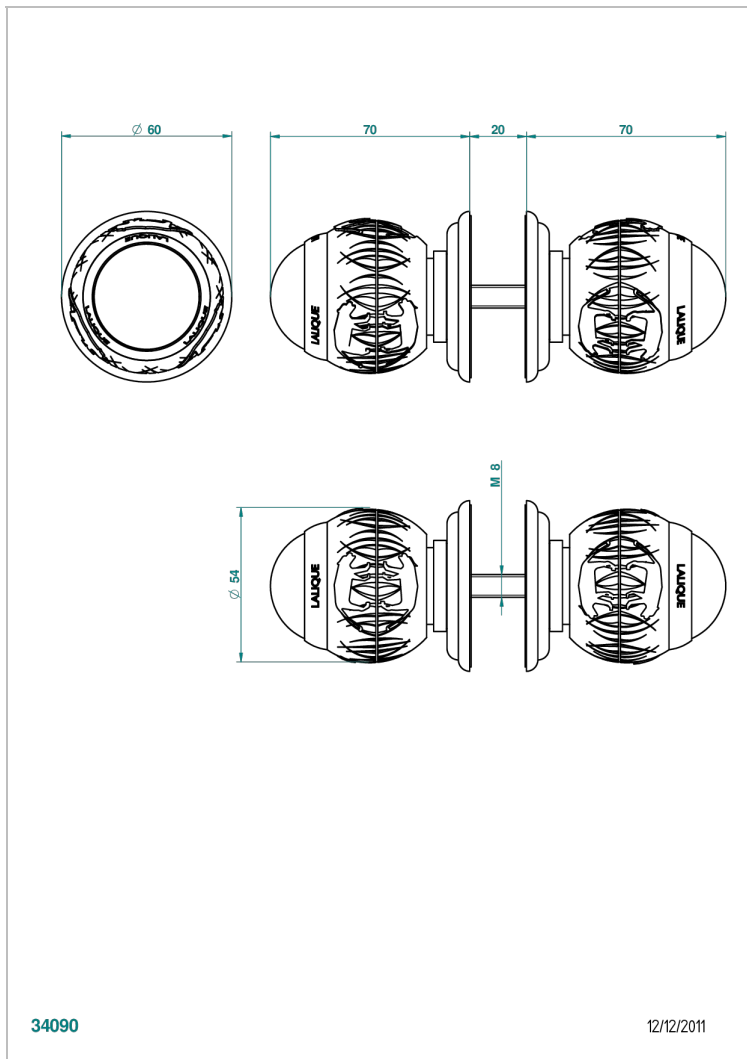

PANTHERE CRISTAL NEGRO

A2K-638V

Conjunto de dos tiradores grande modelo

THG[®]
PARIS

CARACTERÍSTICAS

- Panthère cristal negro
- Conjunto de dos tiradores grande modelo

ACABADOS DISPONIBLES

Bronce claro - D01
Cerámica negra mate - D30
Cobre viejo mate - H07
Cromo - A02
Cromo / dorado - G02
Cromo mate - C02