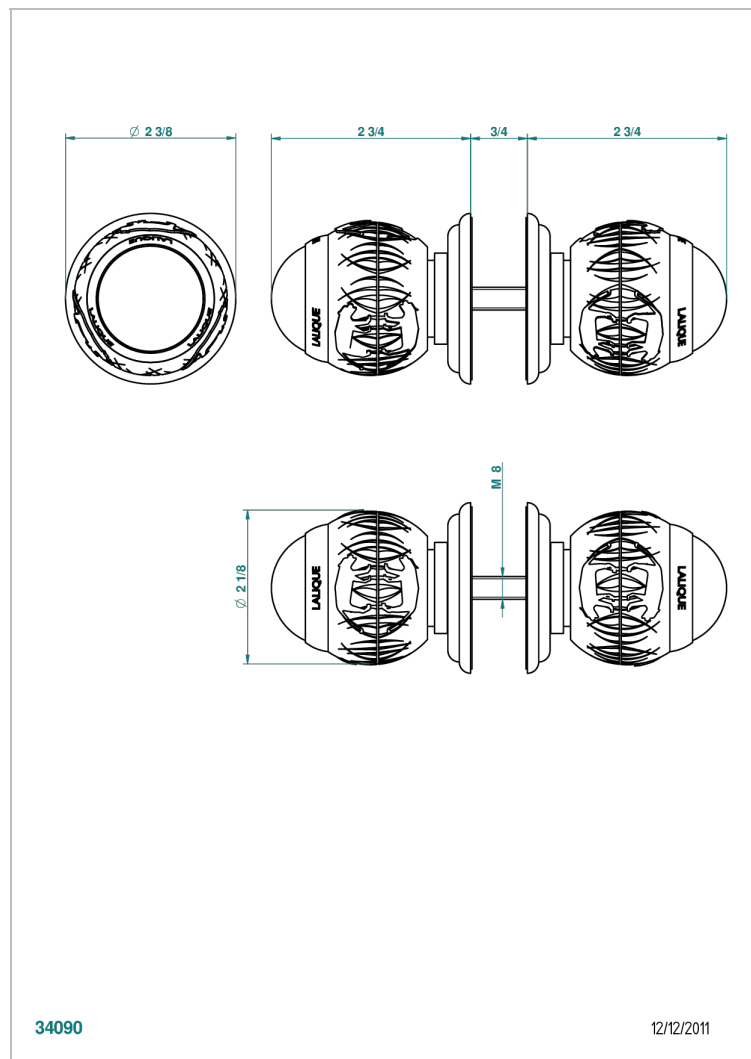

PANTHERE CRISTAL NOIR

A2K-638V

Paire de boutons grand modèle

THG[®]
PARIS

CARACTÉRISTIQUES

- Pour porte de douche

FINITIONS DISPONIBLES

Bronze clair - D01
Chromé - A02
Chromé / doré - G02
Chromé mat - C02
Doré brillant - F01
Doré mat - F07

Nickel brillant - B01
Nickel mat - C01
Noir mat céramique - D30
Or pâle - F30
Or pâle mat - F31
Pvd blush - H62

Pvd blush mat - H60
Pvd couleur bronze brown - F33
Pvd couleur bronze brown - mat - F34
Pvd couleur doré - H52
Pvd couleur doré mat - H53
Pvd couleur laiton - H49