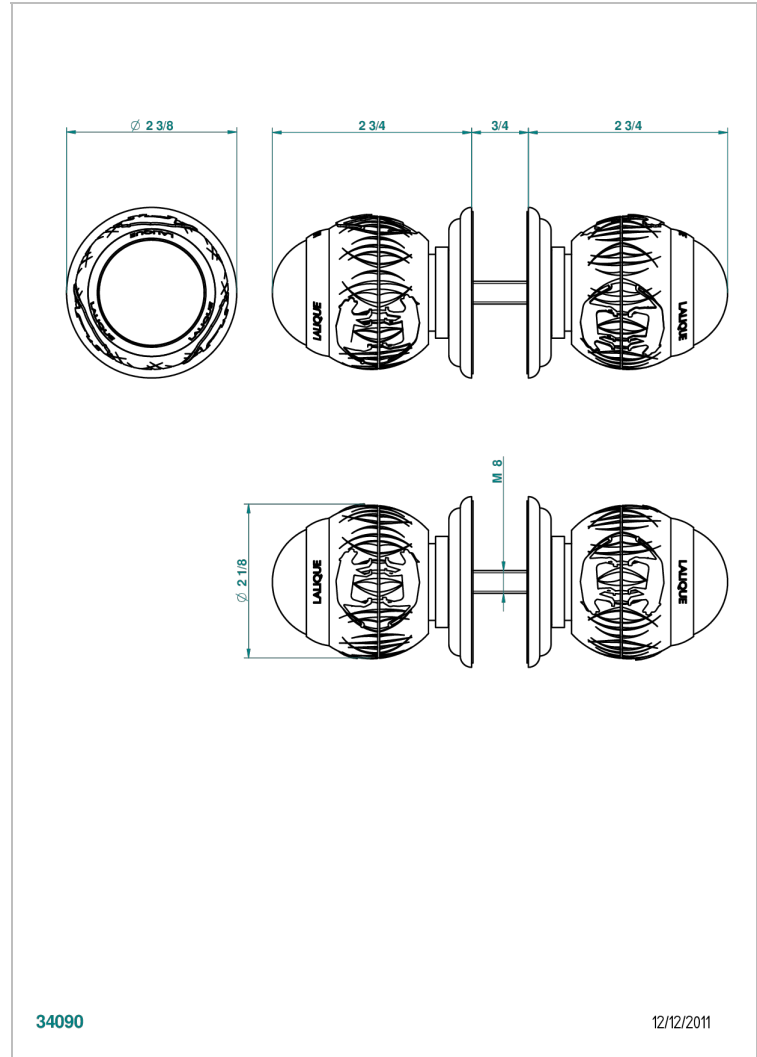

PANTHERE CRISTAL NEGRO

A2K-638V

Conjunto de dos tiradores grande modelo

THG[®]
PARIS

34090

12/12/2011

CARACTERÍSTICAS

- Panthère cristal negro
- Conjunto de dos tiradores grande modelo